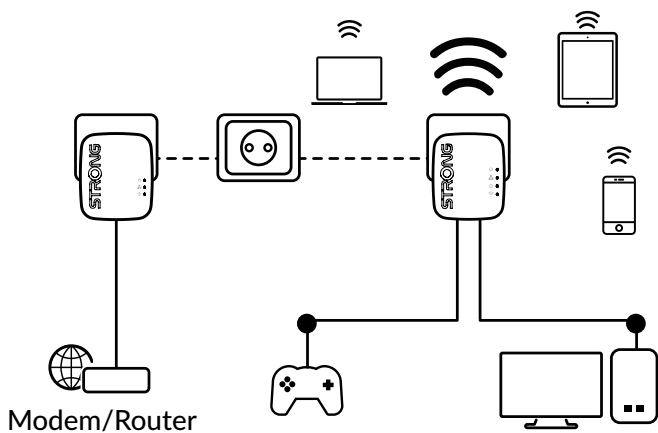

POWERLINE WI-FI 600 KIT MINI

Powerline Wi-Fi 600 Adapter Mini

Frekvens Wi-Fi	2,4 GHz
Frekvens Powerline	2 MHz ~ 68 MHz
Standard Wi-Fi	IEEE 802.3, IEEE 802.3u, IEEE 802.11n/b/g
Standarder Powerline	HomePlug™ AV, IEEE 802.3, IEEE 802.3u, IEEE 802.11n/b/g
Signalhastighet Wi-Fi	Upp till 300 Mbit/s
Signalhastighet Powerline	Upp till 600 Mbit/s
Säkerhet Wi-Fi	WEP, WPA/WPA2, WPA-PSK/WPA2-PSK
Säkerhet Powerline	128 bitars AES
Sänd Power Wi-Fi	Europa: <20 dBm
Ethernet-portar	2x 10/100 Mbps LAN-port (Auto MDI/MDIX)
Knapp	Anslut och säkra (WPS), Återställ
lysdioder	Ström, Ethernet, Powerline, Wi-Fi
Storlek (BxDxH) i mm	63x68x75
Vikt i kg	0.0946

Powerline 600 Adapter Mini

Frekvens	2 MHz ~ 68 MHz
Standarder	HomePlug™ AV, IEEE 802.3, IEEE 802.3u, IEEE 802.11n/b/g
Gränssnitt	10/100M Ethernet,
Knapp	Anslut & Säkra/Återställ
lysdioder	Ström, Powerline, Ethernet
säkerhet	128 bitars AES
Räckvidd	Upp till 300 meter över elektrisk krets
Storlek (BxDxH) i mm	63x68x75
Vikt i kg	0.079

Andra

Certifiering CE
paket innehåll

1x Powerline Wi-Fi 600 miniadapter
1x Powerline 600 miniadapter

Systemkrav
Miljö

2x Ethernet-kablar, Installationsanvisningar
Windows 7, 8, 8.1, 10, Mac OS X, Linux, webbläsare
Drifttemperatur: 0 °C ~ +40 °C
Förvaringstemperatur: -40 °C ~ +70 °C
Driftfuktighet: 10%~90% icke-kondenserande
Förvaringsfuktighet: 5%~ 90 %
icke-kondenserande

EAN POWERLWF600DUOMINI: 9120072375705

PCB: 10