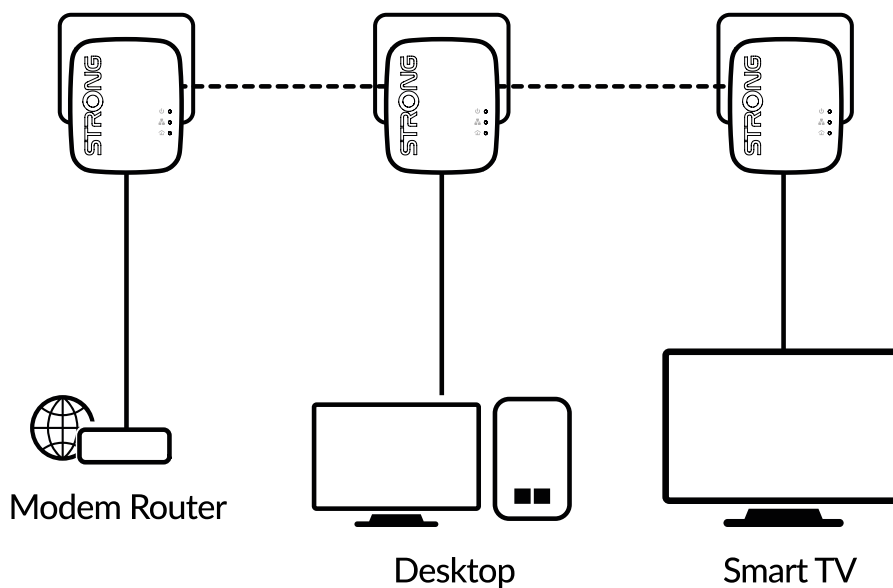

STRONG

POWERLINE 600 TRIPLE PACK MINI

Hårdvara

Standarder:	HomePlug AV™, IEEE802.3, IEEE802.3u
Ethernet-gränssnitt:	1x Ethernet-port (10/100 Mbits/s)
Knapp:	Anslut & Säkra/Återställ
Lysdioder:	Ström, Powerline, Ethernet
Säkerhet:	128 bitars AES
Räckvidd:	Upp till 300 meter över elektrisk krets
Frekvens:	2 MHz ~ 68 MHz
Storlek (BxDxH):	63 x 68 x 75 mm
Vikt i kg:	0,079

Övriga specifikationer

Certifiering:	CE
Paket innehåll:	3x Powerline 600 Adaptrar Mini, 3x Ethernet-kablar Snabbinstallationsguide, garantikort
Systemkrav:	RJ45 Ethernet-anlutning
Strömförsörjning:	100 ~ 240 V AC, 50/60 Hz
Miljö:	Driftstemperatur: 0 °C ~ +40 °C Förvaringstemperatur: -40 °C ~ +70 °C Driftfuktighet: 10%~90% icke-kondenserande Förvaringsfuktighet: 5%~90% icke-kondenserande

EAN POWERL600TRIMINI: 9120072375699

PCB: 10

Till följd av kontinuerlig forskning och utveckling kan tekniska specifikationer, design, bild och utseende ändras utan förvarning. STRONG ansvarar inte på något sätt för de logotyper, varumärken och/eller varumärken som visas häri som inte är registrerade av STRONG. Alla produktnamn är varumärken eller registrerade varumärken som tillhör respektive ägare. Datagenomströmning, avstånd, signalområde, och täckningsområde per kvadratmeter används endast för referens och baserat på prestation testresultat vid normal användning tänkbara förhållanden. Prestanda kan inte garanteras och kan variera beroende på skillnader i driftsmiljöer, avstånd och placering av produkter, blandning av produkter som används, byggmaterial, trådlösa och elektriska störningar och andra ogynnsamma förhållanden.
© STRONG 2023. Alla rättigheter förbehållna.