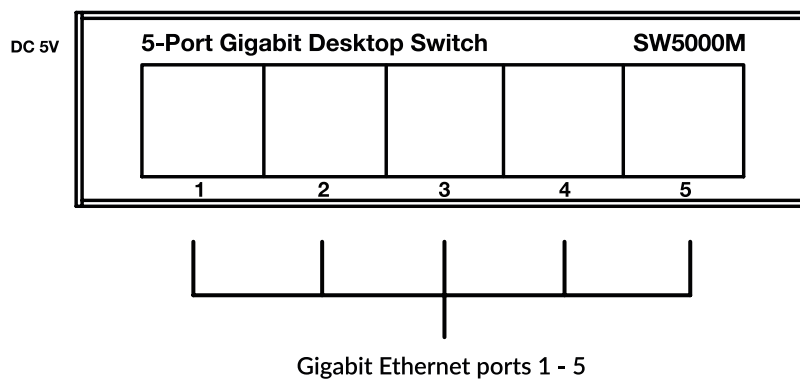

5-PORT GIGABIT - METAL DESKTOP SWITCH

Hårdvara

Ethernet-portar	5x Gigabit RJ45-portar 10/100/1000 Mbps Stöd Auto MDI/MDIX
lysdioder	Kraft Indikator, nätverkslänk
Kraft	Extern strömförsörjning, 5 V / 1 A DC
Standarder	IEEE 802.3i, IEEE 802.3u, IEEE802.3ab
Omkopplingskapacitet:	10 Gbps
Genomströmning:	7,44 Mpps
Paketcache:	3Mbit
MAC-adress:	2k
Jumbo ram:	upp till 15 KB
Överföringsläge:	Lagra och vidarebefordra

Miljö

Certifiering	CE
Driftstemperatur:	-10°C ~ +50°C
Förvaringstemperatur:	-40°C ~ +70°C
Driftfuktighet:	10 % ~ 90 % icke-kondenserande
Förvaringsfuktighet:	5 % ~ 95 % icke-kondenserande
Positionering:	Skrivbord eller väggfäste
Mått (B x D x H) i mm:	87 x 54 x 23
Vikt i kg:	0.13

Paketinnehåll

- 1x STRONG Switch 5-portar
- 1x strömadapter
- 1x Snabbinstallationsguide
- 1x Säkerhets- och garantikort

EAN SW5000M: 9120072375637

PCB: 60

28/07/23