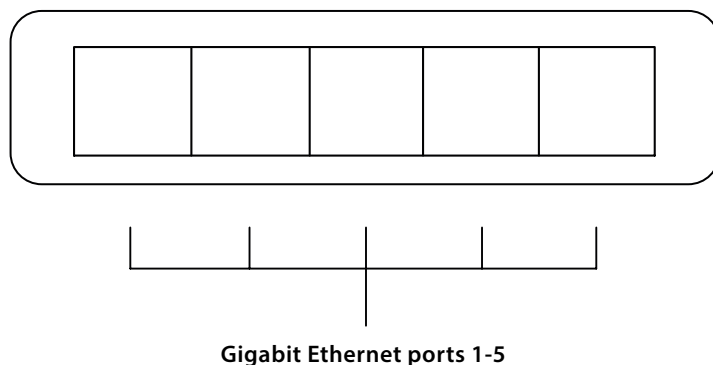

STRONG

5-PORT GIGABIT - DESKTOP SWITCH

Hårdvara

Ethernet-portar	5x Gigabit RJ45-portar 10/100/1000 Mbps Stöd Auto MDI/MDIX
lysdioder	Kraft Indikator, nätverkslänk
Kraft	Extern strömförsörjning, 5 V / 1 A DC
Standarder	IEEE 802.3i, IEEE 802.3u, IEEE802.3ab
Omkopplingskapacitet:	10 Gbps
Genomströmning:	7,44 Mpps
Paketcache:	3Mbit
MAC-adress:	2k
Jumbo ram:	upp till 15 KB
Överföringsläge:	Lagra och vidarebefordra

Miljö

Certifiering	CE
Driftstemperatur:	-10°C ~ +50°C
Förvaringstemperatur:	-40°C ~ +70°C
Driftfuktighet:	10 % ~ 90 % icke-kondenserande
Förvaringsfuktighet:	5 % ~ 95 % icke-kondenserande
Positionering:	Skrivbord eller väggfäste
Mått (B x D x H) i mm:	92 x 51 x 21,5
Vikt i kg:	0.062

Paketinnehåll

- 1x STRONG Switch 5-portar
- 1x strömadapter
- 1x Snabbinstallationsguide
- 1x Säkerhets- och garantikort

Gigabit Ethernet ports 1-5

EAN SW5000P: 9120072375613

PCB: 60

28/07/23