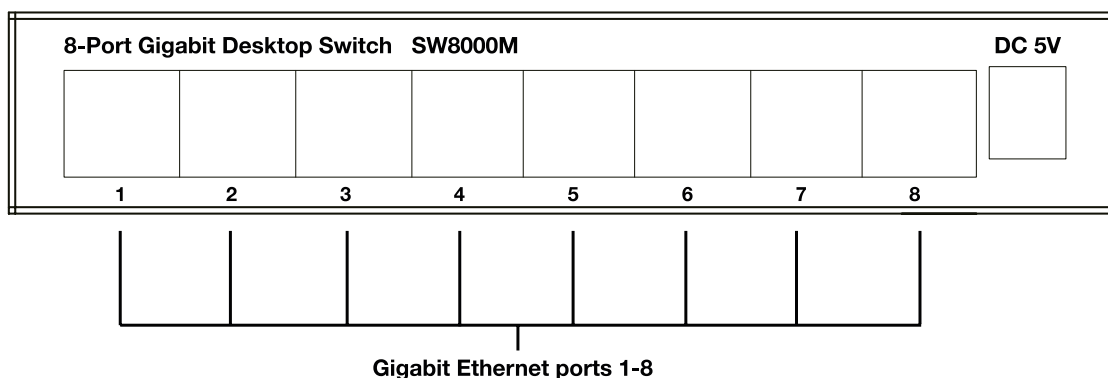

8-PORT GIGABIT - METAL DESKTOP SWITCH

Hårdvara

Ethernet-portar	8x Gigabit RJ45-portar 10/100/1000 Mbps Stöd Auto MDI/MDIX
lysdioder	Kraft Indikator, nätverkslänk
Kraft	Extern strömförsörjning, 5 V / 1 A DC
Standarder	IEEE 802.3i, IEEE 802.3u, IEEE802.3ab, IEEE802.3x, IEEE802.3az standarder
Omkopplingskapacitet:	16 Gbps
Genomströmning:	7,44 Mpps
Paketcache:	3Mbit
MAC-adress:	2k
Jumbo ram:	upp till 15 KB
Överföringsläge:	Lagra och vidarebefordra

Miljö

Certifiering	CE
Driftstemperatur:	-10°C ~ +50°C
Förvaringstemperatur:	-40°C ~ +70°C
Driftfuktighet:	10 % ~ 90 % icke-kondenserande
Förvaringsfuktighet:	5 % ~ 95 % icke-kondenserande
Positionering:	Skrivbord eller väggfäste
Mått (B x D x H) i mm:	138 x 78 x 25
Vikt i kg:	0,24

Paketinnehåll

- 1x STRONG Switch 8- Hamn
- 1x strömadapter
- 1x Snabbinstallationsguide
- 1x Säkerhets- och garantikort

EAN SW8000M: 9120072375644

PCB: 40

25/07/23