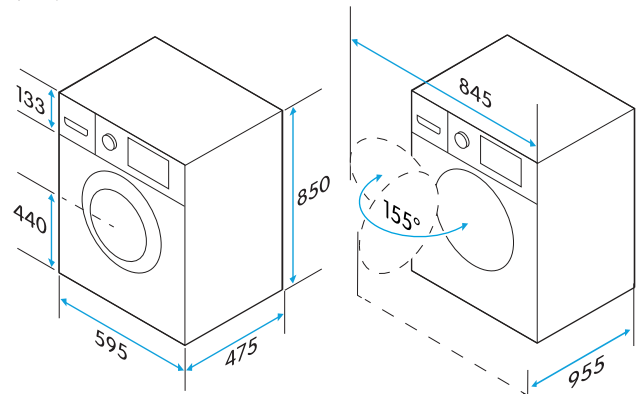

Produktegenskaper

Färg	Vit
Installation	Fristående
Matning	Frontmatad
Tvättkapacitet	8 kg
Max. centrifugeringsvarvtal	1400 varv/min
Display	Ja
Automatisk tvättmedelsdosering	Nej
Fördröjd start	Ja
Viktsensor	Nej
Löddersensor	Nej
Ångfunktion	Ja
Stabilisator	Nej
Översvämningsskydd	Ja
Barnlås	Ja

Tekniska specifikationer

Nettovikt	63 kg
Volym, trumma	52,7 l
Höjd	850 mm
Bredd	595 mm
Djup	470 mm
Dörrgängjärn	Vänster
Vatteninloppsslangens längd	1,5 m
Vattenavloppsslangens längd	1,5 m
Strömförsörjning	220-240 V, 50 Hz
Sladdlängd, typ av kontakt	1,5 m, jordad
Märkström	10 A
Märkeffekt	1950 W
Standardvattentryck	0,05 MPa ~ 1 MPa
Nominell bullernivå centrifugering	76 dB
Centrifugering bullerclass	B
Nominell restfuktighet efter ECO 40-60-program	53 %
Viktad vattenförbrukning, tvätt	48 liter/ program
Energiklass	A
Centrifugering-torkning effektivitetsklass	B
Modellbeteckning	CTM7814VN

Läs mer om produktens energieffektivitet på <https://eprel.ec.europa.eu/>. Använd modellbeteckningen för att hitta information.

Mått

(mm)