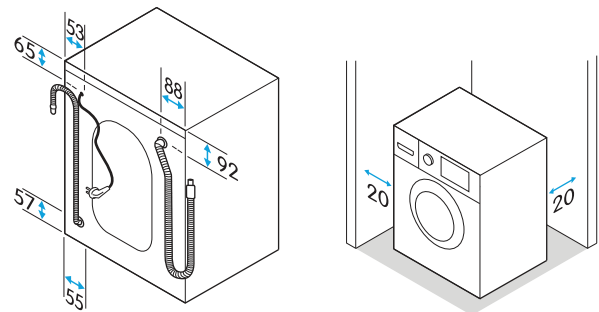

Produktegenskaper

Färg	Vit
Installation	Fristående
Matning	Frontmatad
Tvättkapacitet	8 kg
Max. centrifugeringsvarvtal	1400 varv/min
Display	Ja
Automatisk tvättmedelsdosering	Nej
Fördröjd start	Ja
Viktsensor	Nej
Löddersensor	Nej
Ångfunktion	Ja
Stabilisator	Nej
Översvämningsskydd	Ja
Barnlås	Ja

Tekniska specifikationer

Nettovikt	63 kg
Volym, trumma	52,7 l
Höjd	850 mm
Bredd	595 mm
Djup	470 mm
Dörrgängjärn	Vänster
Vatteninloppsslangens längd	1,5 m
Vattenavloppsslangens längd	1,5 m
Strömförsörjning	220-240 V, 50 Hz
Sladdlängd, typ av kontakt	1,5 m, jordad
Märkström	10 A
Märkeffekt	1950 W
Standardvattentryck	0,05 MPa ~ 1 MPa
Nominell bullernivå centrifugering	76 dB
Centrifugering bullerclass	B
Nominell restfuktighet efter ECO 40-60-program	53 %
Viktad vattenförbrukning, tvätt	48 liter/ program
Energiklass	A
Centrifugering-torkning effektivitetsklass	B
Modellbeteckning	CTM7814VN

Läs mer om produktens energieffektivitet på <https://eprel.ec.europa.eu/>. Använd modellbeteckningen för att hitta information.

Mått

(mm)