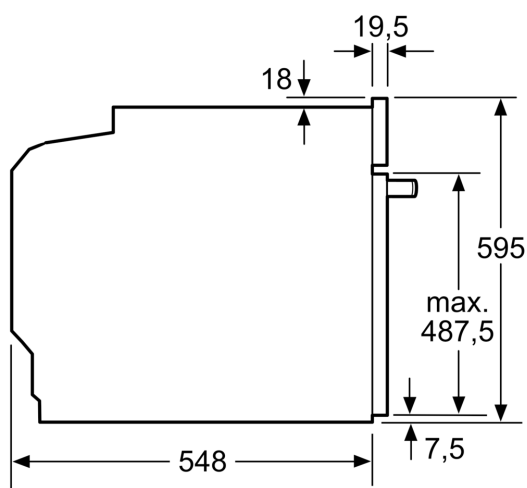

**iQ700, Inbyggnadsugn, 60 x 60 cm, Rostfritt stål
HB674GBS1**

Måttskisser