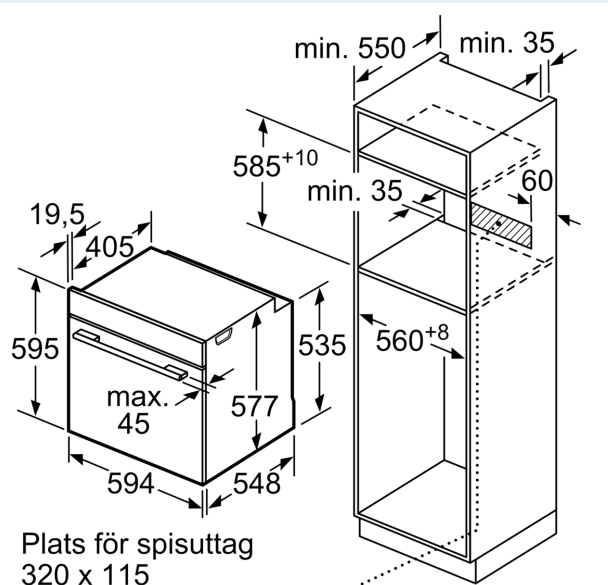

#### Mått:

- Mått (HxBxD): 595 mm x 594 mm x 548 mm
- Nisch mått (HxBxD): 585 mm - 595 mm x 560 mm - 568 mm x 550 mm
- För mått se måttskiss
- Vi rekommenderar att du väljer kompletterande produkter från IQ700, för att försäkra dig om en optimal designkombination av dina inbyggda vitvaror.

**iQ700, Inbyggnadsugn, 60 x 60 cm, Rostfritt stål  
HB674GBS1**

Måttskisser

Mått i mm

Mått i mm

Inbyggnad av enhet under häll kräver följande bänkskivstjocklek (ev. inkl. stomme).

**Hälltyp**                      **min. bänkskivstjocklek**