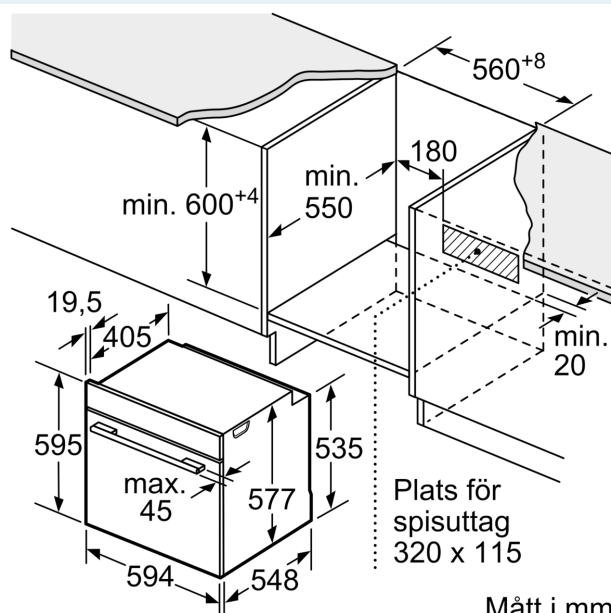

**iQ700, Inbyggnadsugn, 60 x 60 cm, Rostfritt stål
HB674GBS1**

Måttskisser

Inbyggnad av enhet under häll kräver följande bänkskivstjocklek (ev. inkl. stomme).

Hälltyp   **min. bänkskivstjocklek**

Hälltyp	min. bänkskivstjocklek	
	ovanpåliggande	plano
Induktionshäll	37 mm	38 mm
Heltäckande induktionshäll	47 mm	48 mm
Gashäll	30 mm	38 mm
Elhäll	27 mm	30 mm

Mått i mm