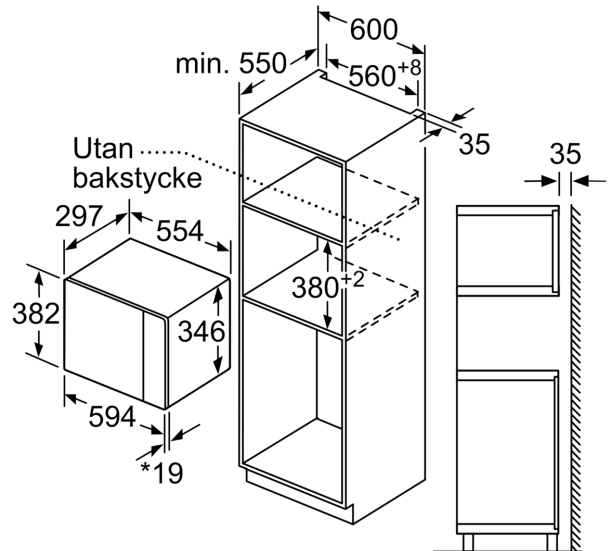

✓ Sidhängd lucka ger en optimal lösning för inbyggnad.

Beskrivning

Tekniska data

Typ av ugn: Enbart mikro
Typ av reglage: Mekanisk
Mått: 382 x 594 x 317 mm
Ugnens invändiga mått (H x B x D): 201.0 x 308.0 x 282.0 mm
Anslutningskabelns längd: 130.0 cm
Nettovikt: 16.1 kg
Bruttovikt: 18.4 kg
EAN kod: 4242003805671
Maximal effekt: 800 W
Anslutningseffekt: 1270 W
Säkring: 10 A
Spänning: 220-230 V
Frekvens: 50 Hz
Elkontakt: Jordad stickkontakt
Medföljande tillbehör: 1 x Roterande tallrik

Komfort

- Lättanvänd med tydliga inställningar
- Invändig belysning
- Roterande glastallrik, diameter 25.5 cm
- Vänsterhängd lucka (ej omhångningsbar)
- För inbyggnad i 60 cm brett överskåp (min. 30 cm djup), kan installeras i ett 60 cm brett högskåp

Miljö och Säkerhet

- Övriga säkerhetsfunktioner: säkerhetsavstängning för ugn, luckströmbrytare

iQ300, Inbyggnadsmikro, Rostfritt stål
BF520LMR0

Måttskisser

Mikrovåg
hörnmontering

Mått i mm

* 20 mm vid metallfront

Mått i mm

Mått i mm

A: 20 mm vid metallfront
B: Utan bakstycke

Mått i mm

Måttskisser