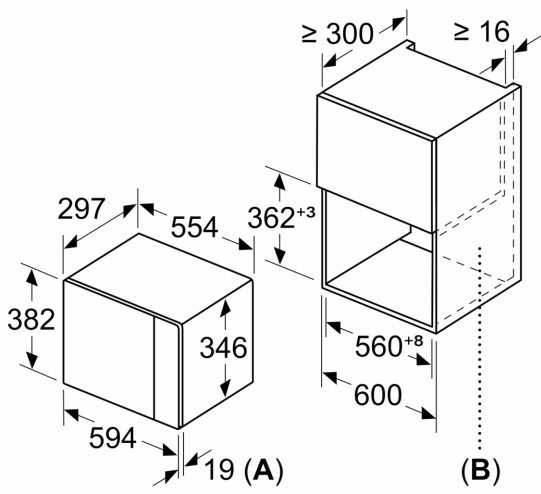

✓ Sidhängd lucka ger en optimal lösning för inbyggnad.

Beskrivning

Tekniska data

Typ av ugn: Enbart mikro
Typ av reglage: Mekanisk
Mått: 382 x 594 x 317 mm
Ugnens invändiga mått (H x B x D): 201.0 x 308.0 x 282.0 mm
Anslutningskabelns längd: 130.0 cm
Nettovikt: 16.1 kg
Bruttovikt: 18.4 kg
EAN kod: 4242003805671
Maximal effekt: 800 W
Anslutningseffekt: 1270 W
Säkring: 10 A
Spänning: 220-230 V
Frekvens: 50 Hz
Elkontakt: Jordad stickkontakt
Medföljande tillbehör: 1 x Roterande tallrik

Komfort

- Lättanvänd med tydliga inställningar
- Invändig belysning
- Roterande glastallrik, diameter 25.5 cm
- Vänsterhängd lucka (ej omhångningsbar)
- För inbyggnad i 60 cm brett överskåp (min. 30 cm djup), kan installeras i ett 60 cm brett högskåp

Miljö och Säkerhet

- Övriga säkerhetsfunktioner: säkerhetsavstängning för ugn, luckströmbrytare

iQ300, Inbyggnadsmikro, Rostfritt stål
BF520LMR0

Måttskisser

Mikrovåg
hörnmontering

Mått i mm

* 20 mm vid metallfront

Mått i mm

Mått i mm

A: 20 mm vid metallfront
B: Utan bakstycke

Mått i mm

Måttskisser