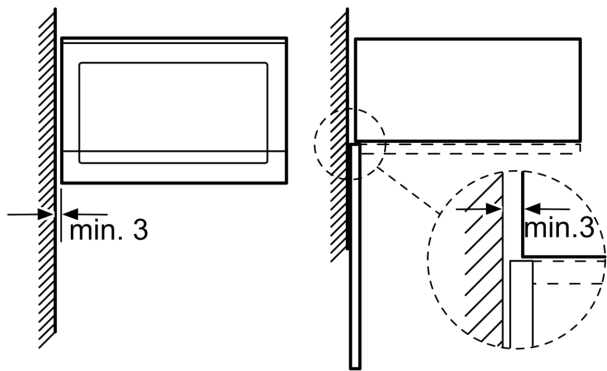

✓ Sidhängd lucka ger en optimal lösning för inbyggnad.

Beskrivning

Tekniska data

Typ av ugn: Enbart mikro
Typ av reglage: Mekanisk
Mått: 382 x 594 x 317 mm
Ugnens invändiga mått (H x B x D): 201.0 x 308.0 x 282.0 mm
Anslutningskabelns längd: 130.0 cm
Nettovikt: 16.1 kg
Bruttovikt: 18.4 kg
EAN kod: 4242003805671
Maximal effekt: 800 W
Anslutningseffekt: 1270 W
Säkring: 10 A
Spänning: 220-230 V
Frekvens: 50 Hz
Elkontakt: Jordad stickkontakt
Medföljande tillbehör: 1 x Roterande tallrik

Komfort

- Lättanvänd med tydliga inställningar
- Invändig belysning
- Roterande glastallrik, diameter 25.5 cm
- Vänsterhängd lucka (ej omhångningsbar)
- För inbyggnad i 60 cm brett överskåp (min. 30 cm djup), kan installeras i ett 60 cm brett högskåp

Miljö och Säkerhet

- Övriga säkerhetsfunktioner: säkerhetsavstängning för ugn, luckströmbrytare

iQ300, Inbyggnadsmikro, Rostfritt stål
BF520LMR0

Måttskisser

Mikrovåg
hörnmontering

Mått i mm

* 20 mm vid metallfront