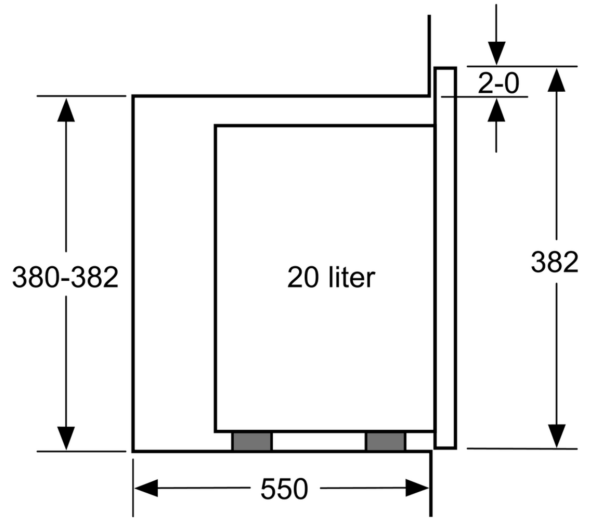

✓ Sidhängd lucka ger en optimal lösning för inbyggnad.

Beskrivning

Tekniska data

Typ av ugn: Enbart mikro
Typ av reglage: Mekanisk
Mått: 382 x 594 x 317 mm
Ugnens invändiga mått (H x B x D): 201.0 x 308.0 x 282.0 mm
Anslutningskabelns längd: 130.0 cm
Nettovikt: 16.1 kg
Bruttovikt: 18.4 kg
EAN kod: 4242003805671
Maximal effekt: 800 W
Anslutningseffekt: 1270 W
Säkring: 10 A
Spänning: 220-230 V
Frekvens: 50 Hz
Elkontakt: Jordad stickkontakt
Medföljande tillbehör: 1 x Roterande tallrik

Komfort

- Lättanvänd med tydliga inställningar
- Invändig belysning
- Roterande glastallrik, diameter 25.5 cm
- Vänsterhängd lucka (ej omhångningsbar)
- För inbyggnad i 60 cm brett överskåp (min. 30 cm djup), kan installeras i ett 60 cm brett högskåp

Miljö och Säkerhet

- Övriga säkerhetsfunktioner: säkerhetsavstängning för ugn, luckströmbrytare

iQ300, Inbyggnadsmikro, Rostfritt stål
BF520LMR0

Måttskisser

Mikrovåg
hörnmontering

Mått i mm

* 20 mm vid metallfront

Mått i mm

Mått i mm

A: 20 mm vid metallfront
B: Utan bakstycke

Mått i mm

Måttskisser