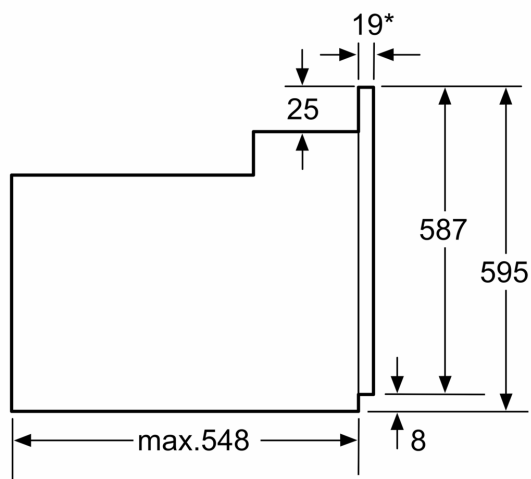

#### Mått:

- Mått (HxBxD): 595 mm x 594 mm x 548 mm
- Nisch mått (HxBxD): 575 mm - 597 mm x 560 mm - 568 mm x 550 mm
- För mått se måttskiss

**iQ100, Inbyggnadsugn, 60 x 60 cm, Svart  
HB010FBA0**

Måttskisser

\* 20 mm för metallfronter

Mått i mm

\* 20 mm för metallfronter

Mått i mm

\* Vid metallfront 20 mm

Mått i mm