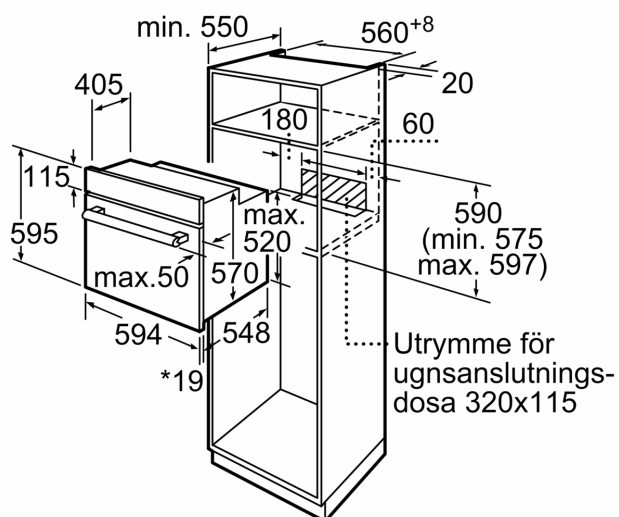

* 20 mm för metallfronter

Mått i mm