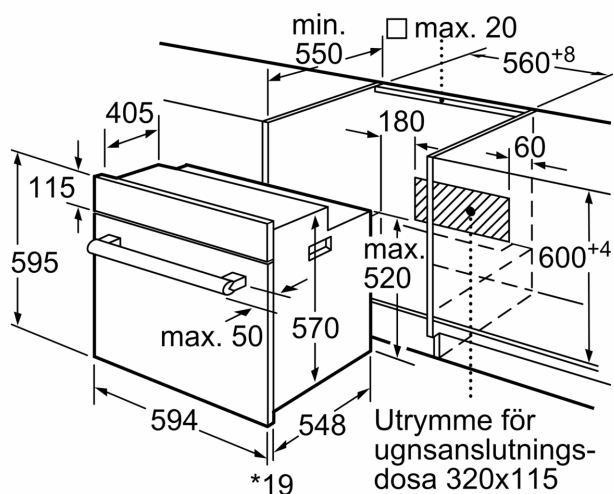

#### Teknisk info

- Sladdlängd: 120 cm
- Anslutningsvärde el totalt: 3.3 kW; Spänning 220-240 V
- Energiklass (enligt EU Nr. 65/2014): A
- Energiförbrukning standarddrift: 0.98 kWh
- Energiförbrukning varmluftsdrift: 0.79 kWh
- Antal ugnsutrymmen: 1 Värmekälla: elektrisk Ugnsutrymmets volym: 66 l

#### Mått:

- Mått (HxBxD): 595 mm x 594 mm x 548 mm
- Nisch mått (HxBxD): 575 mm - 597 mm x 560 mm - 568 mm x 550 mm
- För mått se måttskiss

**iQ100, Inbyggnadsugn, 60 x 60 cm, Svart  
HB010FBA0**

Måttskisser