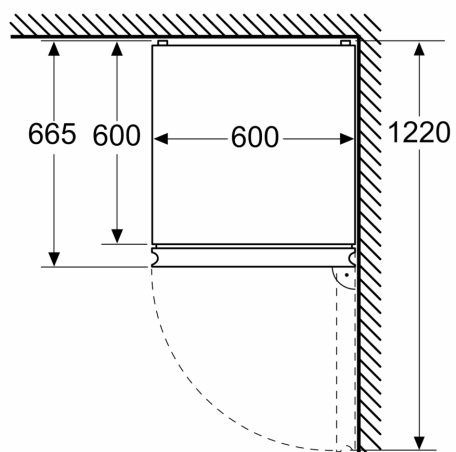

iQ300, Kombinerad kyl/frys, 186 x 60 cm, Inox-easyclean KG36NEICF

Måttskisser

Mått i mm

Mått i mm

Mått i mm