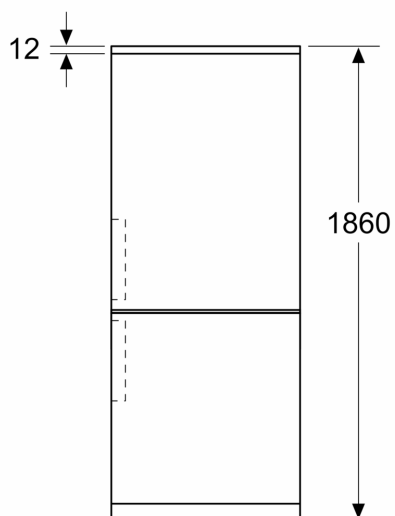

iQ300, Kombinerad kyl/frys, 186 x 60 cm, Inox-easyclean KG36NEICF

Måttskisser

Mått i mm