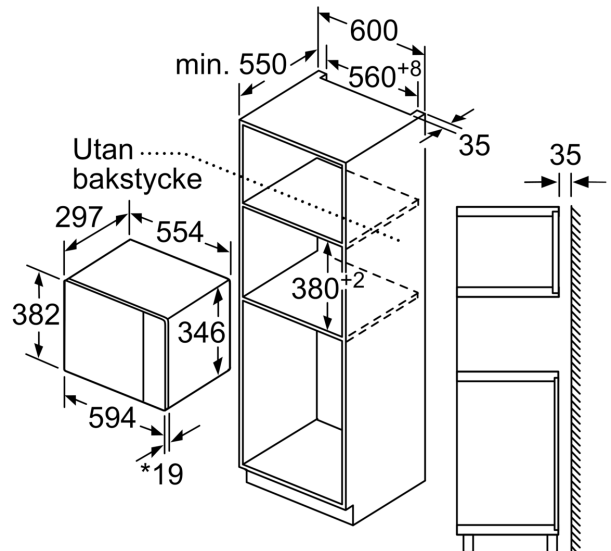

Tekniska data

Övriga funktioner:	Mikro
Typ av reglage:	Mekanisk
Produktmått (H x B x D):	382 x 594 x 317 mm
Ugnens invändiga mått (H x B x D):	201.0 x 308.0 x 282.0 mm
Anslutningskabelns längd:	130.0 cm
Nettovikt:	15.9 kg
Bruttovikt:	18.2 kg
EAN kod:	4242005039081
Maximal effekt:	800 W
Anslutningseffekt:	1270 W
Säkring:	10 A
Spänning:	220-230 V
Frekvens:	50 Hz
Elkontakt:	Jordad stickkontakt
Medföljande tillbehör:	1 x Roterande tallrik

Design

- Insida i rostfritt stål
- Vänsterhängd lucka (ej omhållningsbar)
- Inbyggd kylfläkt
- Roterande glastallrik, diameter 25.5 cm
- Roterande vred
- öppningstangent

Komfort

- Lättanvänd med tydliga inställningar
- Invändig belysning

Miljö och Säkerhet

- Övriga säkerhetsfunktioner: säkerhetsavstängning för ugn, luckströmbrytare

Serie 4, Inbyggnadsmikro, Svart
BFL520MB0

Mikrovåg
 hörnmontering

Mått i mm

* 20 mm vid metallfront

Mått i mm

Mått i mm

A: 20 mm vid metallfront
B: Utan bakstycke

Mått i mm