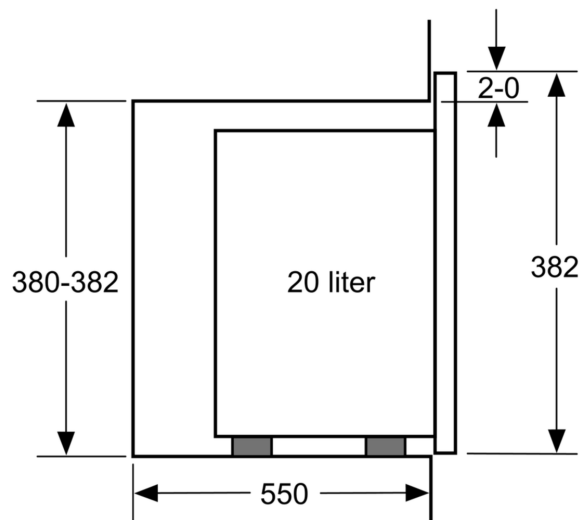

Tekniska data

Övriga funktioner:	Mikro
Typ av reglage:	Mekanisk
Produktmått (H x B x D):	382 x 594 x 317 mm
Ugnens invändiga mått (H x B x D):	201.0 x 308.0 x 282.0 mm
Anslutningskabelns längd:	130.0 cm
Nettovikt:	15.9 kg
Bruttovikt:	18.2 kg
EAN kod:	4242005039081
Maximal effekt:	800 W
Anslutningseffekt:	1270 W
Säkring:	10 A
Spänning:	220-230 V
Frekvens:	50 Hz
Elkontakt:	Jordad stickkontakt
Medföljande tillbehör:	1 x Roterande tallrik

Design

- Insida i rostfritt stål
- Vänsterhängd lucka (ej omhållningsbar)
- Inbyggd kylfläkt
- Roterande glastallrik, diameter 25.5 cm
- Roterande vred
- öppningstangent

Komfort

- Lättanvänd med tydliga inställningar
- Invändig belysning

Miljö och Säkerhet

- Övriga säkerhetsfunktioner: säkerhetsavstängning för ugn, luckströmbrytare

Serie 4, Inbyggnadsmikro, Svart
BFL520MB0

Mikrovåg
 hörnmontering

Mått i mm

* 20 mm vid metallfront

Mått i mm

Mått i mm

A: 20 mm vid metallfront
B: Utan bakstycke

Mått i mm