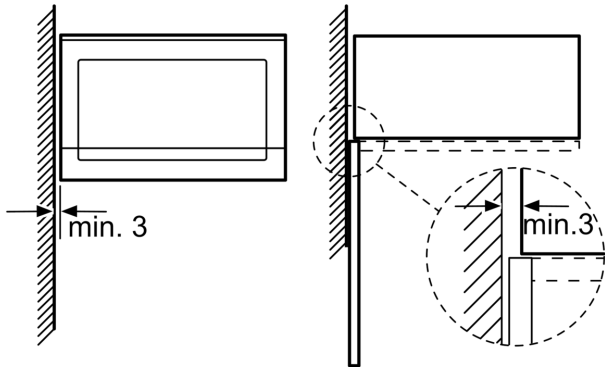

Tekniska data

Övriga funktioner:	Mikro
Typ av reglage:	Mekanisk
Produktmått (H x B x D):	382 x 594 x 317 mm
Ugnens invändiga mått (H x B x D):	201.0 x 308.0 x 282.0 mm
Anslutningskabelns längd:	130.0 cm
Nettovikt:	15.9 kg
Bruttovikt:	18.2 kg
EAN kod:	4242005039081
Maximal effekt:	800 W
Anslutningseffekt:	1270 W
Säkring:	10 A
Spänning:	220-230 V
Frekvens:	50 Hz
Elkontakt:	Jordad stickkontakt
Medföljande tillbehör:	1 x Roterande tallrik

Design

- Insida i rostfritt stål
- Vänsterhängd lucka (ej omhållningsbar)
- Inbyggd kylfläkt
- Roterande glastallrik, diameter 25.5 cm
- Roterande vred
- öppningstangent

Komfort

- Lättanvänd med tydliga inställningar
- Invändig belysning

Miljö och Säkerhet

- Övriga säkerhetsfunktioner: säkerhetsavstängning för ugn, luckströmbrytare

Serie 4, Inbyggnadsmikro, Svart
BFL520MB0

Mikrovåg
 hörnmontering

Mått i mm

* 20 mm vid metallfront

Mått i mm

Mått i mm