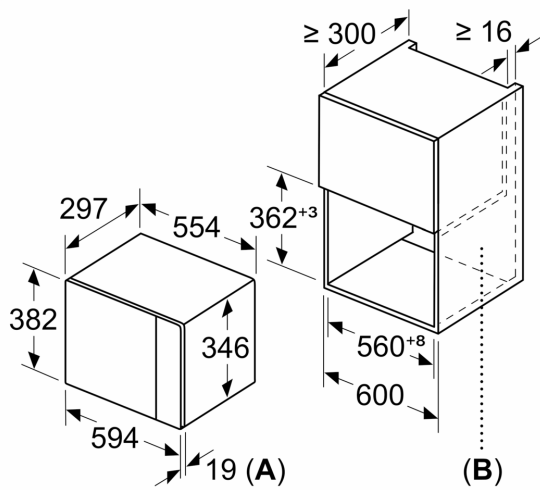

Tekniska data

Övriga funktioner:	Mikro
Typ av reglage:	Mekanisk
Produktmått (H x B x D):	382 x 594 x 317 mm
Ugnens invändiga mått (H x B x D):	201.0 x 308.0 x 282.0 mm
Anslutningskabelns längd:	130.0 cm
Nettovikt:	15.9 kg
Bruttovikt:	18.2 kg
EAN kod:	4242005039081
Maximal effekt:	800 W
Anslutningseffekt:	1270 W
Säkring:	10 A
Spänning:	220-230 V
Frekvens:	50 Hz
Elkontakt:	Jordad stickkontakt
Medföljande tillbehör:	1 x Roterande tallrik

Design

- Insida i rostfritt stål
- Vänsterhängd lucka (ej omhållningsbar)
- Inbyggd kylfläkt
- Roterande glastallrik, diameter 25.5 cm
- Roterande vred
- öppningstangent

Komfort

- Lättanvänd med tydliga inställningar
- Invändig belysning

Miljö och Säkerhet

- Övriga säkerhetsfunktioner: säkerhetsavstängning för ugn, luckströmbrytare

Serie 4, Inbyggnadsmikro, Svart
BFL520MB0

Mikrovåg
 hörnmontering

Mått i mm

* 20 mm vid metallfront

Mått i mm

Mått i mm

A: 20 mm vid metallfront
B: Utan bakstycke

Mått i mm