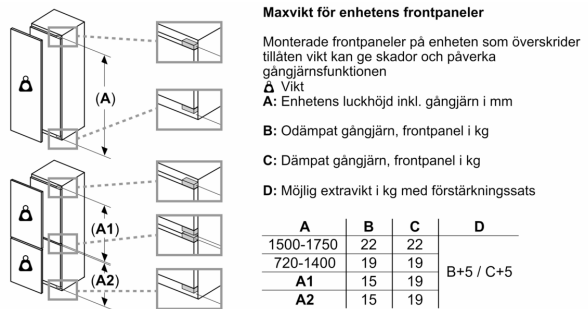

Teknisk information

- Dörrhängning höger, omhängbar
- Ventilation via sockeln, inget urtag i topplattan krävs
- Längd på elsladd: 230 cm
- Spänning: 220 - 240 V

Mått

- Nischmått (H x B x T): 177.5 cm x 56.0 cm x 55.0 cm
- Mått: H 177 x B 54 x D 55 cm

Medföljande tillbehör

- Medföljande tillbehör: Äggfack

**Serie 4, Integrerad kylskåp, 177.5 x 56 cm, Platta gångjärn
KIR81VFE0**

Mått i mm

Mått i mm

**Mått i mm
Rekommenderat spaltmått för plattgångjärn**

F	R	X
16-19	0-3	2,5
20	0-1	3
	2-3	2,5
21	0-1	3
	2-3	2,5
22	0	4
	1	3,5
	2-3	3