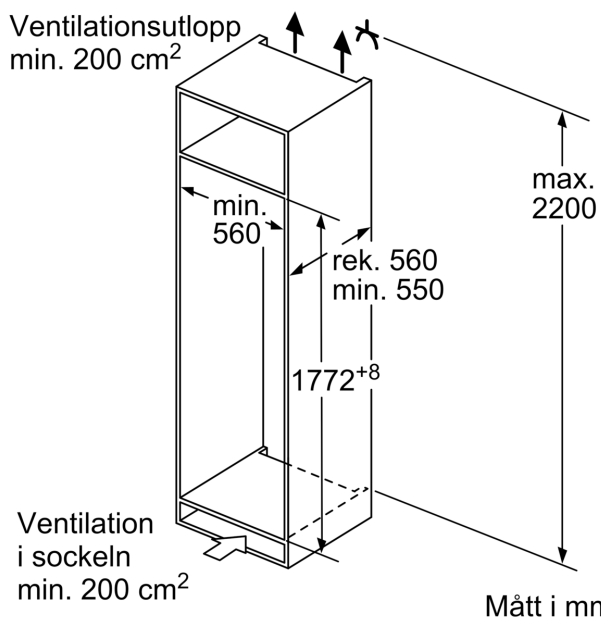

Teknisk information

- Dörrhängning höger, omhängbar
- Ventilation via sockeln, inget urtag i topplattan krävs
- Längd på elsladd: 230 cm
- Spänning: 220 - 240 V

Mått

- Nischmått (H x B x T): 177.5 cm x 56.0 cm x 55.0 cm
- Mått: H 177 x B 54 x D 55 cm

Medföljande tillbehör

- Medföljande tillbehör: Äggfack

**Serie 4, Integrerad kylskåp, 177.5 x 56 cm, Platta gångjärn
KIR81VFE0**

Mått i mm

Mått i mm

**Mått i mm
Rekommenderat spaltmått för plattgångjärn**

F	R	X
16-19	0-3	2,5
20	0-1	3
	2-3	2,5
21	0-1	3
	2-3	2,5
22	0	4
	1	3,5
	2-3	3

Följ tabellens rekommenderade spaltmått så att enhetens lucka inte slår i och skadar köksstommen.