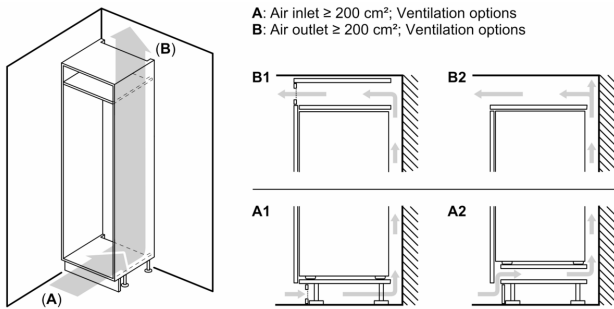

Teknisk information

- Dörrhängning höger, omhängbar
- Ventilation via sockeln, inget urtag i topplattan krävs
- Längd på elsladd: 230 cm
- Spänning: 220 - 240 V

Mått

- Nischmått (H x B x T): 177.5 cm x 56.0 cm x 55.0 cm
- Mått: H 177 x B 54 x D 55 cm

Medföljande tillbehör

- Medföljande tillbehör: Äggfack

**Serie 4, Integrerad kylskåp, 177.5 x 56 cm, Platta gångjärn
KIR81VFE0**

Mått i mm

Mått i mm

**Mått i mm
Rekommenderat spaltmått för plattgångjärn**

F	R	X
16-19	0-3	2,5
20	0-1	3
	2-3	2,5
21	0-1	3
	2-3	2,5
22	0	4
	1	3,5
	2-3	3