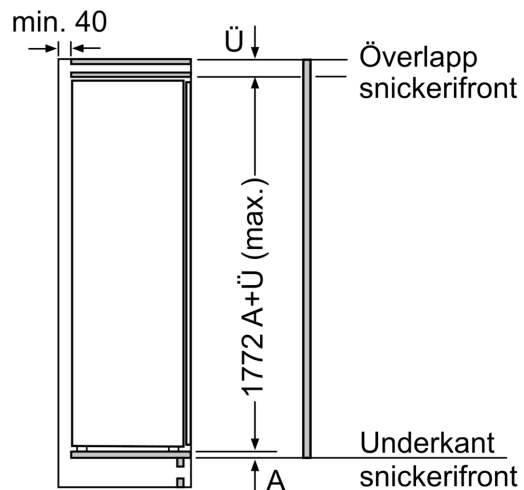

Teknisk information

- Dörrhängning höger, omhängbar
- Ventilation via sockeln, inget urtag i topplattan krävs
- Längd på elsladd: 230 cm
- Spänning: 220 - 240 V

Mått

- Nischmått (H x B x T): 177.5 cm x 56.0 cm x 55.0 cm
- Mått: H 177 x B 54 x D 55 cm

Medföljande tillbehör

- Medföljande tillbehör: Äggfack

**Serie 4, Integrerad kylskåp, 177.5 x 56 cm, Platta gångjärn
KIR81VFE0**

Mått i mm

Mått i mm

**Mått i mm
Rekommenderat spaltmått för plattgångjärn**

F	R	X
16-19	0-3	2,5
20	0-1	3
	2-3	2,5
21	0-1	3
	2-3	2,5
22	0	4
	1	3,5
	2-3	3