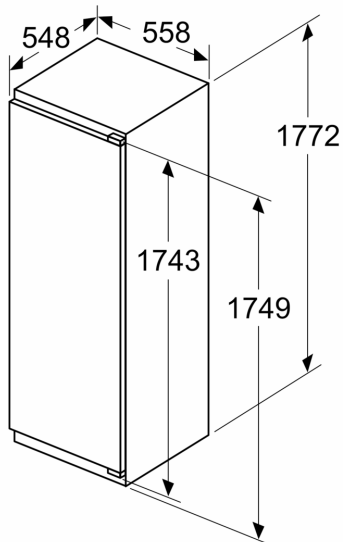

Teknisk information

- Dörrhängning höger, omhängbar
- Ventilation via sockeln, inget urtag i topplattan krävs
- Längd på elsladd: 230 cm
- Spänning: 220 - 240 V

Mått

- Nischmått (H x B x T): 177.5 cm x 56.0 cm x 55.0 cm
- Mått: H 177 x B 54 x D 55 cm

Medföljande tillbehör

- Medföljande tillbehör: Äggfack

**Serie 4, Integrerad kylskåp, 177.5 x 56 cm, Platta gångjärn
KIR81VFE0**

Mått i mm

Mått i mm

**Mått i mm
Rekommenderat spaltmått för plattgångjärn**

F	R	X
16-19	0-3	2,5
20	0-1	3
	2-3	2,5
21	0-1	3
	2-3	2,5
22	0	4
	1	3,5
	2-3	3