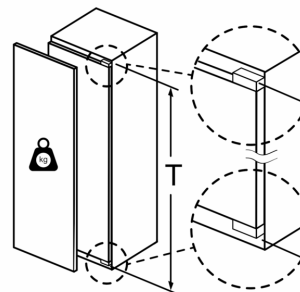

### Mått

- Mått: H 177 x B 56 x D 55 cm
- Nischmått (H x B x T): 177.5 cm x 56.0 cm x 55.0 cm

### Medföljande tillbehör

- 1 x Istärningsfack

**Serie 4, Integrerad frys, 177.2 x 55.8 cm, Platta gångjärn GIN81VEE0**

Mått i mm

Mått i mm

**Maxtillåten stomfrontvikt**

Monterade skåpluckor som överskrider tillåten vikt kan skada gångjärnen och påverka funktionen.