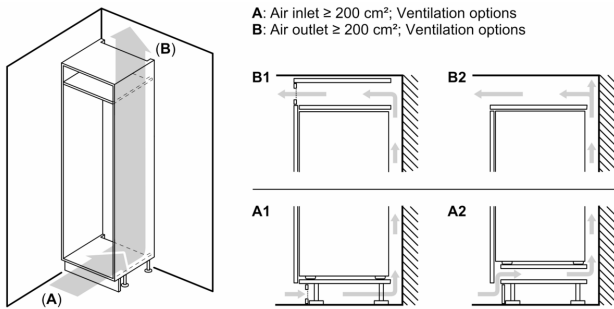

Serie 4, Integrerad frys, 177.2 x 55.8 cm, Platta gångjärn GIN81VEE0

Mått i mm