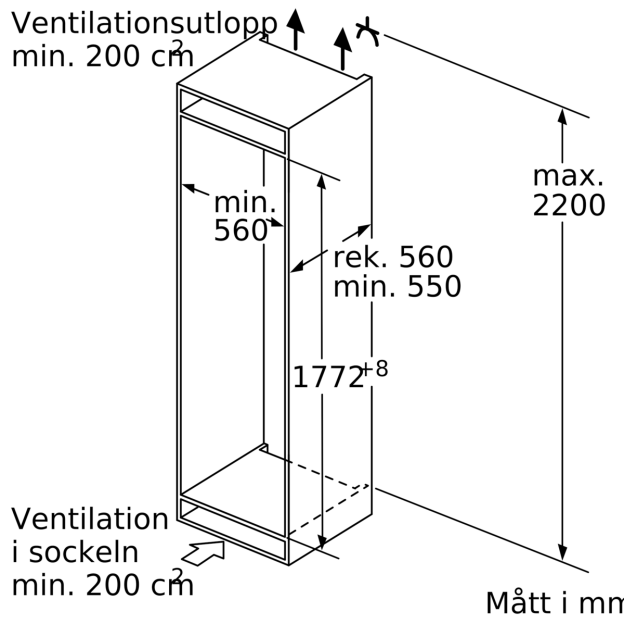

### Mått

- Mått: H 177 x B 56 x D 55 cm
- Nischmått (H x B x T): 177.5 cm x 56.0 cm x 55.0 cm

### Teknisk information

- Dörrhängning vänster, omhängbar
- Klimatklass: SN-T
- Längd på elsladd: 230 cm
- Spänning: 220 - 240 V

### Medföljande tillbehör

- 1 x Istärningsfack

**Serie 4, Integrerad frys, 177.2 x 55.8 cm, Platta gångjärn GIN81VEE0**

Mått i mm

Mått i mm

**Maxtillåten stomfrontvikt**

Monterade skåpluckor som överskrider tillåten vikt kan skada gångjärnen och påverka funktionen.