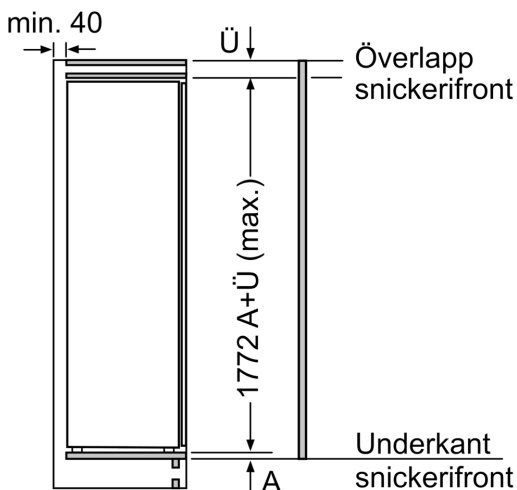

### Mått

- Mått: H 177 x B 56 x D 55 cm
- Nischmått (H x B x T): 177.5 cm x 56.0 cm x 55.0 cm

### Medföljande tillbehör

- 1 x Istärningsfack

**Serie 4, Integrerad frys, 177.2 x 55.8 cm, Platta gångjärn GIN81VEE0**

Mått i mm

Mått i mm

**Maxtillåten stomfrontvikt**

Monterade skåpluckor som överskrider tillåten vikt kan skada gångjärnen och påverka funktionen.