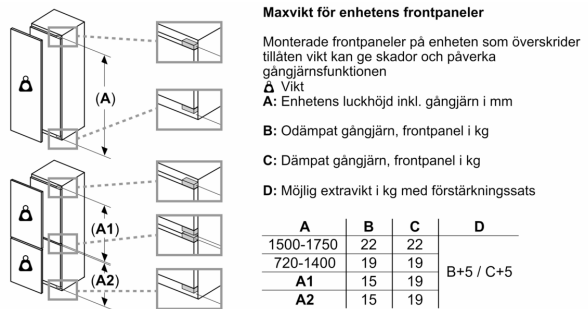

Serie 4, Integrerad frys, 177.2 x 55.8 cm, Platta gångjärn GIN81VEE0

Mått i mm