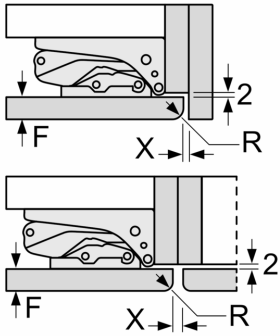

### Medföljande tillbehör

- 1 x Istärningsfack

**Serie 4, Integrerad frys, 177.2 x 55.8 cm, Platta gångjärn GIN81VEE0**

Mått i mm

Mått i mm

**Maxtillåten stomfrontvikt**

Monterade skåpluckor som överskrider tillåten vikt kan skada gångjärnen och påverka funktionen.

T: enhetshöjd inklusive Gångjärn i mm:	odämpat gångjärn, Lucka i kg:	dämpat gångjärn, Lucka i kg:
1500-1750	22	22

Mått i mm  
 Rekommenderat spaltmått för plattgångjärn

F	R	X
16-19	0-3	2,5
20	0-1	3
	2-3	2,5
21	0-1	3
	2-3	2,5
22	0	4
	1	3,5
	2-3	3