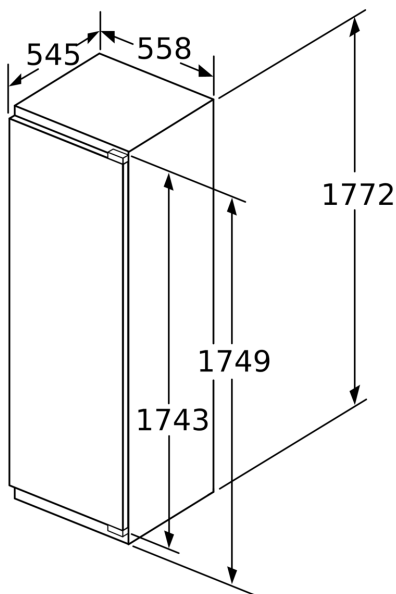

Serie 4, Integrerad frys, 177.2 x 55.8 cm, Platta gångjärn GIN81VEE0

Mått i mm