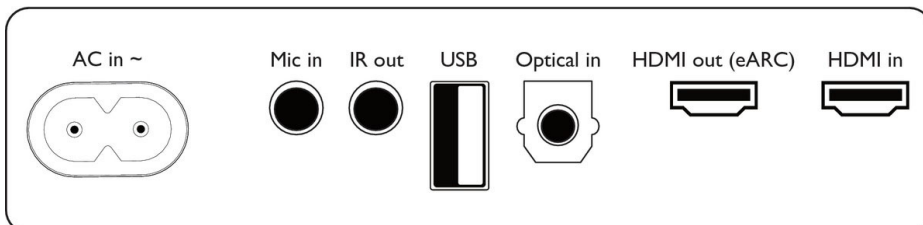

Kompatibilitet

- Appstyrning för smartphone/surfplatta

Bekvämlighet

- Skärmtyp: 5-siffrig LED-display med 14 segment
- Nattläge: Nej
- Fjärrkontroll

Design

- Vägghöjning
- Färg: Svart

Effekt

- Auto standby
- Strömtillgång, huvudenhet: 100–240 V AC, 50/60 Hz
- Eko-standby (Wi-Fi av)
- Ström i standbyläge, huvudenhet: < 0,5 W
- Power LED-indikator

Tillbehör

- Tillbehör som medföljer: Fjärrkontroll (med batteri), Nätkabel, Snabbstartguide, Garantisedel för hela världen

Mått

- Huvudenhet (B x H x D): 1 200 x 73 x 125 mm
- Huvudenhetens vikt: 7,2 kg

Förpacknings mått

- Förpackningens mått (B x H x D): 135 x 17,5 x 20,5 cm
- Bruttovikt: 8,5 kg

TAFB1/10

- Taravikt: 1,4 kg
- Nettovikt: 7,1 kg
- Antal produkter som medföljer: 1
- Förpackningstyp: Kartong
- Typ av hyllplacering: Liggande
- EAN: 48 95229 12738 8

Yttre kartong

- GTIN: 1 48 95229 12738 5
- Yttre kartong (L x B x H): 137 x 22 x 38 cm
- Bruttovikt: 18,5 kg
- Nettovikt: 14,2 kg
- Taravikt: 4,3 kg
- Antal konsumentförpackningar: 2

Publiceringsdatum
2023-02-15

Version: 5.1.1

12 NC: 8670 001 84122
EAN: 48 95229 12738 8

© 2023 Koninklijke Philips N.V.
Med ensamrätt.

Specifikationerna kan ändras utan föregående meddelande. Alla varumärken tillhör Koninklijke Philips N.V. eller sina respektive ägare.

www.philips.com