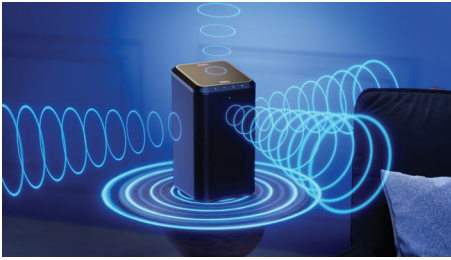

Trådlös högtalare

Philips trådlösa hemmasystem Max 120 W, Fungerar med Ambilight-TV-apparater, Hållbart Muirhead-läder

TAFS1/10

Funktioner

Naturligt Fidelio-ljud

Fidelio FS1-högtalaren väcker liv i musik och filmer med gnistrande höga toner, varma mellanfrekvenser och fyllig bas. En nedåtriktad woofer och dubbla passiva högtalarelement ger varje slag – och varje mål – ett riktigt djup. Den är perfekt för små till medelstora rum.