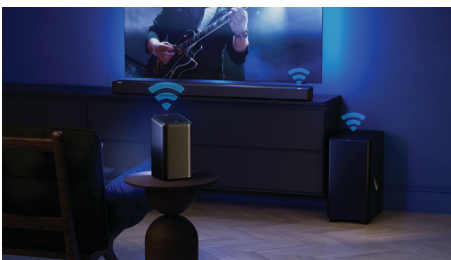

Philips trådlösa hemmasystem

Du kan synkronisera flera FS1-högtalare för att få ett suveränt ljud i flera rum. Parkoppla med

en kompatibel Philips-TV* för mer bioliktande ljud och bättre sång, eller anslut två högtalare till en Fidelio FB1-soundbarhögtalare för att skapa en verklig surroundljudskonfiguration med 7.1.4. Lägg till en Fidelio FW1-subwoofer för att göra basen djupare.