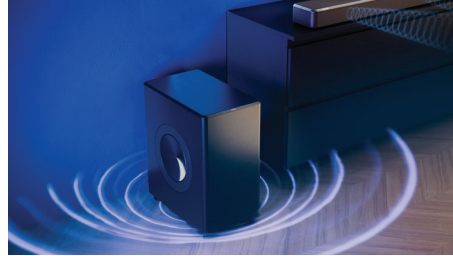

Intelligent bas

Bra saker händer när den här Fidelio-subwoofern parkopplas med en soundbarhögtalare, högtalare eller TV* från Philips. Subwoofern identifierar vad den är parkopplad med och tar automatiskt kontroll över de lägsta frekvenserna och frigör parkopplade komponenter för att koncentrera sig på mellanregisterfrekvenser och höga frekvenser. Resultatet: en fylligare och mer detaljerad upplevelse.