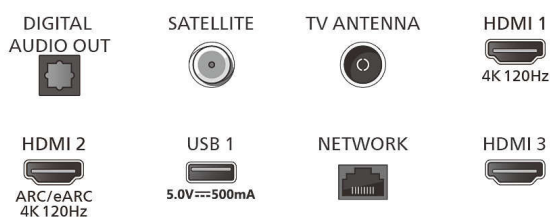

Specifikationer

Ambilight

- Funktioner för Ambilight: Går att anpassa till väggens färg, Loungeläge, Spelläge, Ambilight Music, AmbiWakeup, AmbiSleep, fungerar med Philips trådlösa högtalare för hemmet, Ambilight Bootup Animation
- Ambilight-version: Tresidig

Bild/visning

- Diagonal skärmstorlek (tum): 55 tum
- Diagonal skärmstorlek (metrisk): 139 cm
- Teckenfönster: 4K Ultra HD LED

- Skärmapplösning: 3 840 x 2 160
- Uppdateringsfrekvens: 120 Hz
- Bildmotor: P5 Perfect Picture Engine
- Bildförbättring: Perfect Natural Motion, Micro Dimming Premium, HDR10+, Dolby Vision, HLG (Hybrid Log Gamma), CalMAN Ready

Skärmens ingångsupplösning

- Uppdateringsfrekvens för upplösning: 576p–50 Hz, 640 x 480–60 Hz, 720p–50 Hz, 60 Hz, 2560 x 1440–60 Hz, 120 Hz, 1920 x 1080p–24 Hz, 25 Hz, 30 Hz, 50 Hz, , 60 Hz,100 Hz,120 Hz., 3840 x

2160p–24 Hz, 25 Hz, 30 Hz, 50 Hz, 0,60 Hz,100 Hz,120 Hz.

Mottagare/mottagning/sändning

- Digital-TV: DVB-T/T2/T2-HD/C/S/S2
- Videouppspelning: PAL, Secam
- TV-programguide*: 8-dagars elektronisk programguide
- Signalstyrkeindikering
- Text-TV: 1000 sidor hypertext
- HEVC-stöd

Connections

Side

Bottom