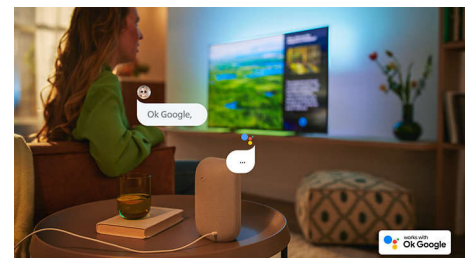

Röststyrning

Du kan styra TV:n via röstassistenter om du vill. Parkoppla bara TV:n med din smarta Google-högtalare så kan du be Google Assistant styra TV:n och hitta program och filmer. Eller parkoppla med Alexa-aktiverade enheter och be Alexa!