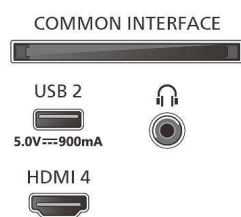

Specifikationer

Ambilight

- Funktioner för Ambilight: Går att anpassa till väggens färg, Loungeläge, Spelläge, Ambilight Music, AmbiWakeup, AmbiSleep, fungerar med Philips trådlösa högtalare för hemmet, Ambilight Bootup Animation
- Ambilight-version: Tresidig

Bild/visning

- Diagonal skärmstorlek (tum): 55 tum
- Diagonal skärmstorlek (metrisk): 139 cm
- Teckenfönster: 4K Ultra HD LED

- Skärmapplösning: 3 840 x 2 160
- Uppdateringsfrekvens: 120 Hz
- Bildmotor: P5 Perfect Picture Engine
- Bildförbättring: Perfect Natural Motion, Micro Dimming Premium, HDR10+, Dolby Vision, HLG (Hybrid Log Gamma), CalMAN Ready

Skärmens ingångsupplösning

- Uppdateringsfrekvens för upplösning: 576p–50 Hz, 640 x 480–60 Hz, 720p–50 Hz, 60 Hz, 2560 x 1440–60 Hz, 120 Hz, 1920 x 1080p–24 Hz, 25 Hz, 30 Hz, 50 Hz, , 60 Hz,100 Hz,120 Hz., 3840 x

2160p–24 Hz, 25 Hz, 30 Hz, 50 Hz, 0,60 Hz,100 Hz,120 Hz.

Mottagare/mottagning/sändning

- Digital-TV: DVB-T/T2/T2-HD/C/S/S2
- Videouppspelning: PAL, Secam
- TV-programguide*: 8-dagars elektronisk programguide
- Signalstyrkeindikering
- Text-TV: 1000 sidor hypertext
- HEVC-stöd

Connections

Side