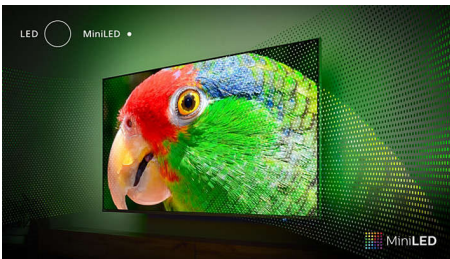

Mini-LED-teknik

Oavsett vad du tittar på ger Xtras mini-LED-teknik dig en riktigt imponerande storbild med djup svärta, knivskarp kontrast och verklighetstroga färger. Dessutom är den här 4K UHD Ambilight-TV:n kompatibel med alla större HDR-format, så du får se fler detaljer, även i mörka och ljusa områden.

MiniLED-TV

MiniLED. Intelligent zoner för bakgrundsbelysning. Otrolig kontrast.