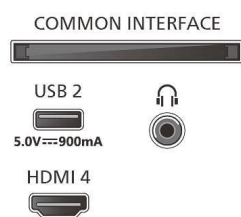

Specifikationer

Ambilight

- Funktioner för Ambilight: Går att anpassa till väggens färg, Loungeläge, Spelläge, Ambilight Music, AmbiWakeup, AmbiSleep, fungerar med Philips trådlösa högtalare för hemmet, Ambilight Bootup Animation
- Ambilight-version: Tresidig

Bild/visning

- Diagonal skärmstorlek (tum): 65 tum
- Diagonal skärmstorlek (metrisk): 164 cm
- Teckenfönster: 4K Ultra HD LED

- Skärmapplösning: 3 840 x 2 160
- Uppdateringsfrekvens: 120 Hz
- Bildmotor: P5 Perfect Picture Engine
- Bildförbättring: Perfect Natural Motion, Micro Dimming Premium, HDR10+, Dolby Vision, HLG (Hybrid Log Gamma), CalMAN Ready

Skärmens ingångsupplösning

- Uppdateringsfrekvens för upplösning: 576p–50 Hz, 640 x 480–60 Hz, 720p–50 Hz, 60 Hz, 1920 x 1080p–24 Hz, 25 Hz, 30 Hz, 50 Hz, , 60 Hz,100 Hz,120 Hz., 2560 x 1440–60 Hz,

120 Hz, 3840 x 2160p–24 Hz, 25 Hz, 30 Hz, 50 Hz, 0,60 Hz,100 Hz,120 Hz.

Mottagare/mottagning/sändning

- Digital-TV: DVB-T/T2/T2-HD/C/S/S2
- Videouppspelning: PAL, Secam
- TV-programguide*: 8-dagars elektronisk programguide
- Signalstyrkeindikering
- Text-TV: 1000 sidor hypertext
- HEVC-stöd

Connections

Side