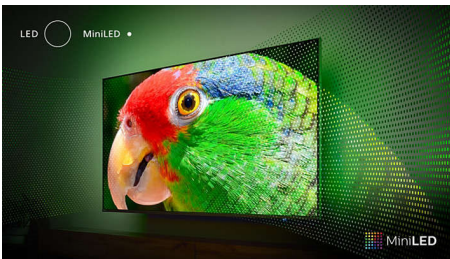

PHILIPS

Funktioner

Ambilight-TV

Ambilight TV-modeller är de enda TV-apparaterna med smarta LED-lampor bakom skärmen som reagerar på det du tittar på och omsluter dig med en ljus-halo av färger. Den ändrar allt: TV:n verkar större och du kommer att bli mer uppslukad av de program, filmer och spel du gillar mest.

Mini-LED-teknik

Oavsett vad du tittar på ger Xtras mini-LED-teknik dig en riktigt imponerande storbild med djup svärta, knivskarp kontrast och verklighetstroga färger. Dessutom är den här 4K UHD Ambilight-TV:n kompatibel med alla större HDR-format, så du får se fler detaljer, även i mörka och ljusa områden.