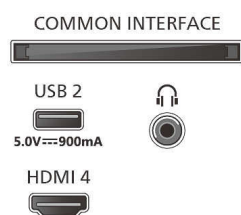

Specifikationer

Ambilight

- Funktioner för Ambilight: Går att anpassa till väggens färg, Loungeläge, Spelläge, Ambilight Music, AmbiWakeup, AmbiSleep, fungerar med Philips trådlösa högtalare för hemmet, Ambilight Bootup Animation
- Ambilight-version: Tresidig

Bild/visning

- Diagonal skärmstorlek (tum): 75 tum
- Diagonal skärmstorlek (metrisk): 189 cm
- Teckenfönster: 4K Ultra HD LED

- Skärmapplösning: 3 840 x 2 160
- Uppdateringsfrekvens: 120 Hz
- Bildmotor: P5 Perfect Picture Engine
- Bildförbättring: Perfect Natural Motion, Micro Dimming Premium, HDR10+, Dolby Vision, HLG (Hybrid Log Gamma), CalMAN Ready

Skärmens ingångsupplösning

- Uppdateringsfrekvens för upplösning: 576p–50 Hz, 640 x 480–60 Hz, 720p–50 Hz, 60 Hz, 1920 x 1080p–24 Hz, 25 Hz, 30 Hz, 50 Hz, , 60 Hz,100 Hz,120 Hz., 2560 x 1440–60 Hz,

- 120 Hz, 3840 x 2160p–24 Hz, 25 Hz, 30 Hz, 50 Hz, 0,60 Hz,100 Hz,120 Hz.

Mottagare/mottagning/sändning

- Digital-TV: DVB-T/T2/T2-HD/C/S/S2
- Videouppspelning: PAL, Secam
- TV-programguide*: 8-dagars elektronisk programguide
- Signalstyrkeindikering
- Text-TV: 1000 sidor hypertext
- HEVC-stöd

Connections

Side