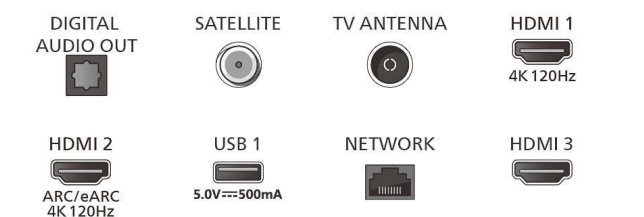

Specifikationer

Ambilight

- Funktioner för Ambilight: Går att anpassa till väggens färg, Loungeläge, Spelläge, Ambilight Music, AmbiWakeup, AmbiSleep, fungerar med Philips trådlösa högtalare för hemmet, Ambilight Bootup Animation
- Ambilight-version: Tresidig

Bild/visning

- Diagonal skärmstorlek (tum): 75 tum
- Diagonal skärmstorlek (metrisk): 189 cm
- Teckenfönster: 4K Ultra HD LED

- Skärmapplösning: 3 840 x 2 160
- Uppdateringsfrekvens: 120 Hz
- Bildmotor: P5 Perfect Picture Engine
- Bildförbättring: Perfect Natural Motion, Micro Dimming Premium, HDR10+, Dolby Vision, HLG (Hybrid Log Gamma), CalMAN Ready

Skärmens ingångsupplösning

- Uppdateringsfrekvens för upplösning: 576p–50 Hz, 640 x 480–60 Hz, 720p–50 Hz, 60 Hz, 1920 x 1080p–24 Hz, 25 Hz, 30 Hz, 50 Hz, , 60 Hz,100 Hz,120 Hz., 2560 x 1440–60 Hz,

- 120 Hz, 3840 x 2160p–24 Hz, 25 Hz, 30 Hz, 50 Hz, 0,60 Hz,100 Hz,120 Hz.

Mottagare/mottagning/sändning

- Digital-TV: DVB-T/T2/T2-HD/C/S/S2
- Videouppspelning: PAL, Secam
- TV-programguide*: 8-dagars elektronisk programguide
- Signalstyrkeindikering
- Text-TV: 1000 sidor hypertext
- HEVC-stöd

Connections

Side

Bottom