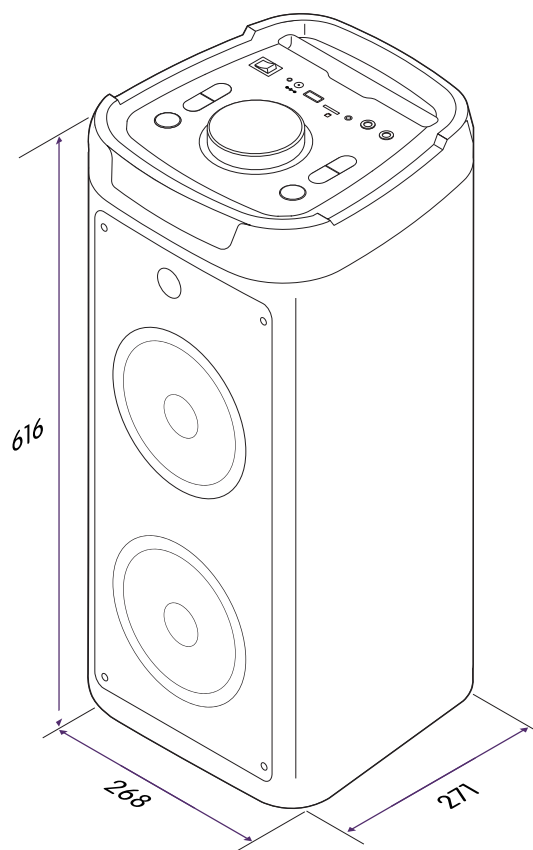

Produktgenskaper

Färg	Svart
Bluetooth	Ja
Display	Ja
Utgående USB laddning	Ja
5x equalizer-lägen	Pop, Rock, Jazz, etc
Fjärrkontroll	Ja
USB ingång	Ja
AUX ingång	Ja
Gitarringång	Nej
2x mikrofoningångar	Ja
Extra bas	Nej
LED-belysning	Ja
Handtag/hjul	Ja/Nej
FM radio	Ja
True Wireless Stereo (TWS)	Ja
Vattentät	Nej

Tekniska specifikationer

Nettovikt	5,5 kg
Höjd	616 mm
Bredd	268 mm
Djup	271 mm
Batterityp	Litiumjon 7,4 V, 4000 mAh
Batteritid	Upp till 8 tim mar
Laddningstid	6 timmar
Bluetooth version	5.0
Effekt	50 W
Strömförsörjning	230 V, 50 Hz (AC-adapter)
Strömförbrukning	11,5 W
Sladdlängd	1 m
Frekvensegenskaper	20 Hz - 20 kHz
Bas	2x8"
Diskant	1x1"
USB format	FAT16, FAT32
USB filformat	MP3, WMA
Modellbeteckning	EPB500

Mått

(mm)

Informationen kan komma att ändras. Oavsiktliga fel i informationen kan förekomma.