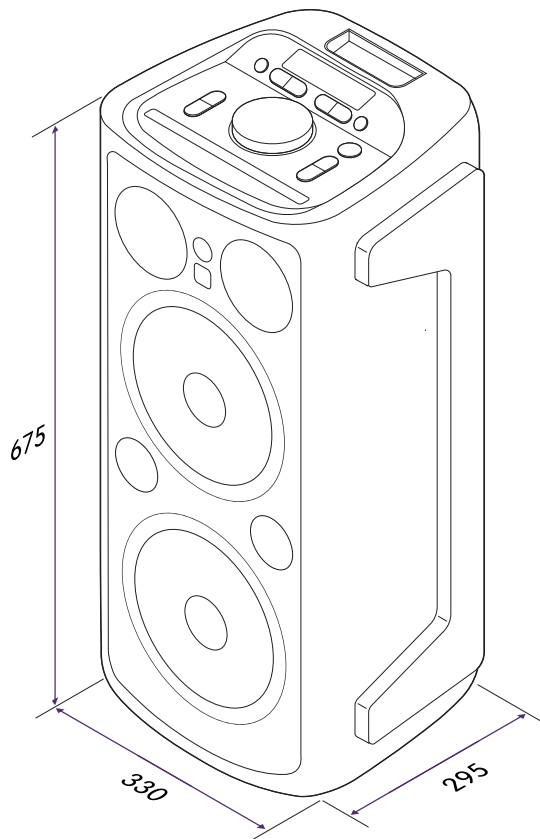

Produktegenskaper

Färg	Svart
Bluetooth	Ja
Display	Ja
Utgående USB laddning	Ja
Fjärrkontroll	Ja
8x equalizer-lägen	Pop, Rock, Dans, etc
USB ingång	Ja
AUX ingång	Ja
AUDIO utgång	Ja
Gitarringång	Ja
Mikrofoningång	Ja
Extra bas	Ja
Dynamiska LED ljus	Ja
Handtag/hjul	Ja/Ja
FM radio	Ja
True Wireless Stereo (TWS)	Ja
Vattentät	IPX4 (bakpanel)

Tekniska specifikationer

Nettovikt	13,4 kg
Höjd	675 mm
Bredd	330 mm
Djup	295 mm
Batterityp	Blysyra, 12 V / 4,5 Ah
Batteritid	8 timmar
Laddningstid	6 timmar
Bluetooth version	5.0
Effekt	80 W
Strömförsörjning	220 V-240 V / 50-60 Hz
Sladdlängd	1,5 m
Frekvensegenskaper	20 Hz-20 kHz (-6 dB)
Bas	2x8"
Mellanregister	1x3"
Diskant	1x3"
USB format	FAT16, FAT32
USB filformat	MP3, WMA, WAV
Modellbeteckning	EPB800

Mått

(mm)

Informationen kan komma att ändras. Oavsiktliga fel i informationen kan förekomma.