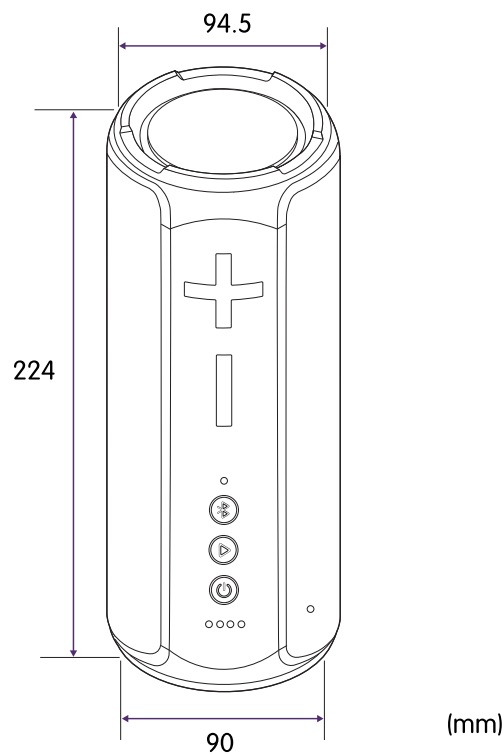

Produktegenskaper

Färg	Svart
Bluetooth	Ja
MicroSD-kortplats	Ja
Type-C USB-kabel medföljer	Ja
Mikrofon	Ja
EQ-lägen	STANDARD, BAS, 3D
AUX ingång	Ja
LED-belysning	Ja
True Wireless Stereo (TWS)	Ja
Vatten- och dammtålig	IPX7

Tekniska specifikationer

Räckvidd	10 m
Bashögtalare	Ø 66 mm - 20 W
Diskanthögtalare	Ø 52 mm - 10 W
Impedans	4 Ω, 6 W × 2, 18 W × 1
Frekvenssvar	20 Hz to 20 kHz
Total speltid	10 timmar
Inbyggt uppladdningsbart batteri	Li-ion, 7,2 V, 2 500 mAh
Laddningstid	3,5 timmar
Bluetooth-version	5.0
Bluetooth-chip	BP1048B1
Bluetooth-frekvensområde	2,402–2,480 GHz
Bluetooth-sändningseffekt	+2 dBm
Ingång	5,0 V, 2,0 A
Mått (Ø × H)	94,5 × 224 mm
Vikt	1 kg
Modellbeteckning	EBH330S

Mått

Informationen kan komma att ändras. Oavsiktliga fel i informationen kan förekomma.