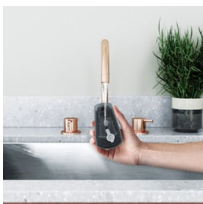

**Se fräsch och snygg ut. Omedelbart.**

Klar att användas på bara några sekunder – dina kläder blir snabbt släta och fräscha. Refine 600 handhållen Steamer är både portabel och har en praktisk storlek, och därför lätt att ta fram och använda när dina kläder behöver fräschas upp

Klar att användas på bara några sekunder – dina kläder blir snabbt skrynkelfria och fräscha. Refine 600 handhållen Steamer är både portabel och har en praktisk storlek, och därför lätt att ta fram och använda när dina kläder behöver fräschas upp.

Produktfördelar**Ingen strykbräda behövs.**

Med Refine 600 handhållen Steamer kan du ånga kläder direkt där de hänger på galgen. Uppvärmningen tar bara 20 sekunder – och ger ett konstant ångflöde med tillräcklig kraft att fräscha upp och ta bort veck från vilket plagg som helst.

**Löstagbar vattenbehållare.**

För att göra livet så lätt som möjligt, har Refine 600 handhållen Steamer en löstagbar vattenbehållare. Du tar helt enkelt bort den, går till närmaste kran och fyller på med vatten och sätter sedan tillbaka den igen.