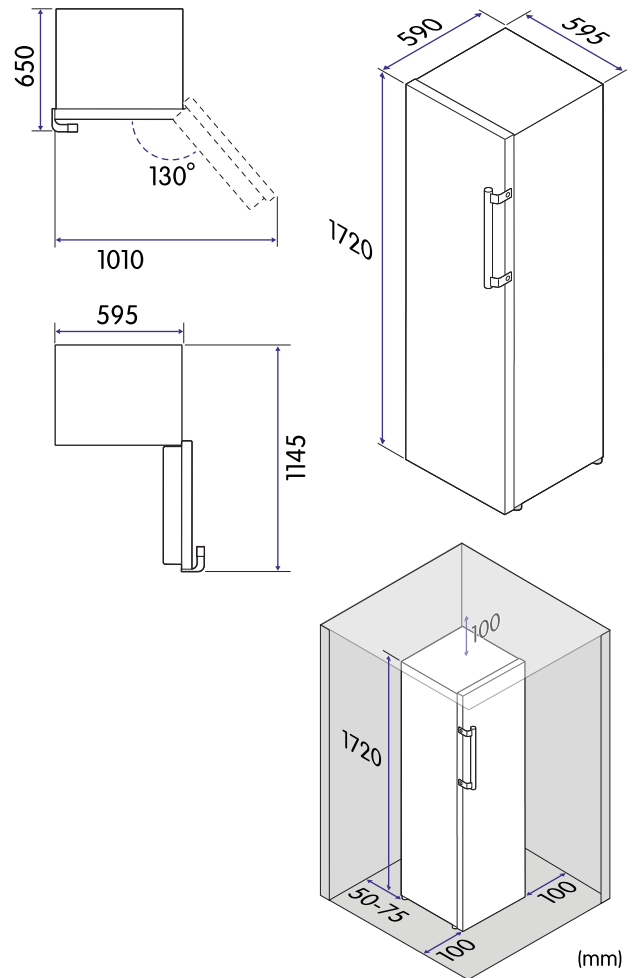

Produktgenskaper

Färg	Rostfri
Installation	Fristående
Automatisk avfrostning	Ja
Display	Ja
SuperFreeze	Ja
Dörrlarm	Ja
LED-belysning	Ja
Dörrgångjärn	Vändbar
Justerbara nedre fötter	Ja

Tekniska specifikationer

Nettovikt	55 kg
Höjd	1720 mm
Bredd	595 mm
Djup	590 mm
Skyddar maten vid strömavbrott	10 timmar
Antal kompressorer	1
Total volym	240 l
Energiförbrukning	234 kWh/år
Strömförsörjning	220~240 V / 50 Hz
Sladdlängd	2,5 m
Märkström	1,5 A
Luftburet akustiskt bullerutsläpp	37 dBA, rel 1pW
Klass för luftburet akustiskt bullerutsläpp	C
Klimatklass	SN/N/ST/T
Energiklass	E
Modellbeteckning	CFS5172X

Läs mer om produktens energieffektivitet på <https://eprel.ec.europa.eu/>. Använd modellbeteckningen för att hitta information.

Mått