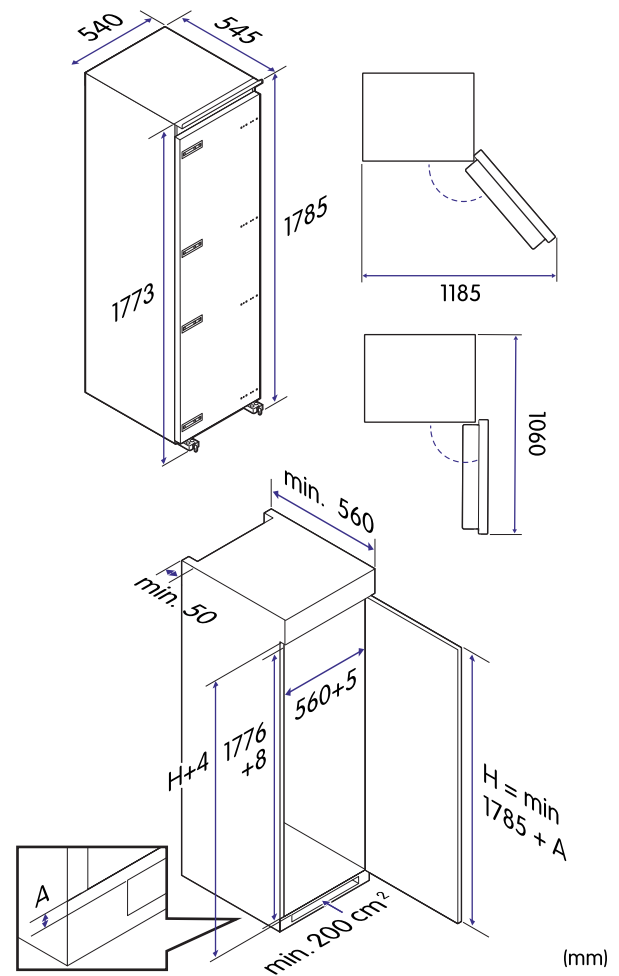

Produktgenskaper

Färg	Vit
Installation	Integrerad
Display	Nej
SuperCool	Ja
Dörrlarm	Ja
LED-belysning	Ja
Dörrgångjärn	Vändbar

Tekniska specifikationer

Nettovikt	60 kg
Höjd med övre plåt	1785 mm
Höjd utan övre plåt	1773 mm
Bredd	540 mm
Djup	545 mm
Antal kompressorer	1
Total volym	304 l
Energiförbrukning	113 kWh/år
Strömförsörjning	220~240 V / 50 Hz
Sladdlängd	2,5 m
Märkström	0,6 A
Luftburet akustiskt bullerutsläpp	41 dBA, rel lpW
Klass för luftburet akustiskt bullerutsläpp	C
Klimatklass	N/ST
Energiklass	E
Modellbeteckning	CKSI4177

Läs mer om produktens energieffektivitet på <https://eprel.ec.europa.eu/>. Använd modellbeteckningen för att hitta information.

Mått