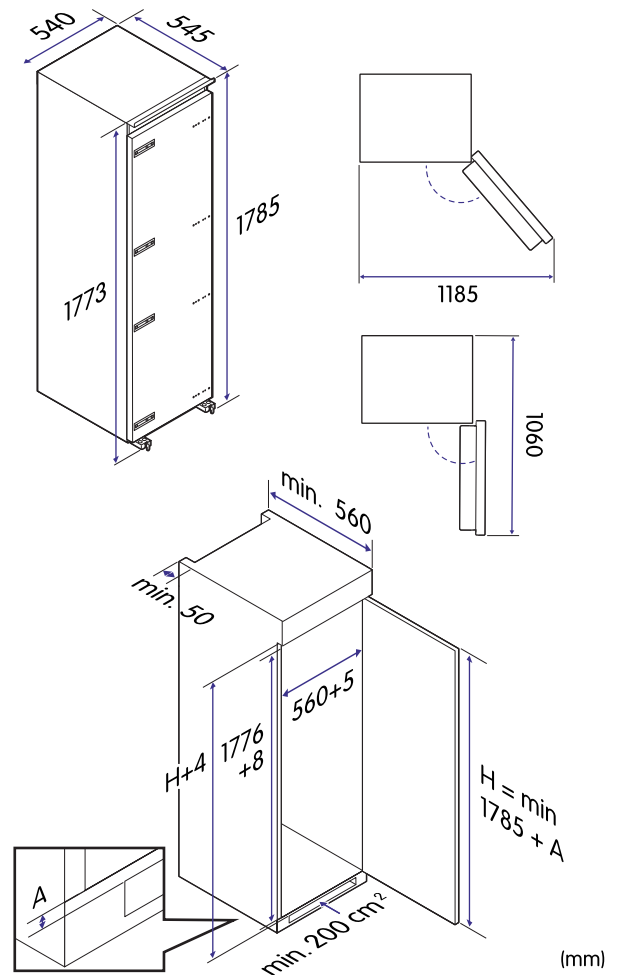

Produktegenskaper

Färg	Vit
Installation	Integrerad
Automatisk avfrostning	Ja
Display	Nej
Superfreeze	Ja
Dörrlarm	Ja
LED-belysning	Ja
Dörrgångjärn	Vändbar

Tekniska specifikationer

Nettovikt	67 kg
Höjd med övre plåt	1785 mm
Höjd utan övre plåt	1773 mm
Bredd	540 mm
Djup	545 mm
Skyddar maten vid strömavbrott	8 timmar
Antal kompressorer	1
Total volym	212 l
Energiförbrukning	236 kWh/år
Strömförsörjning	220~240 V / 50 Hz
Sladdlängd	2,5 m
Märkström	0,5 A
Luftburet akustiskt bullerutsläpp	41 dBA, rel 1pW
Klass för luftburet akustiskt bullerutsläpp	C
Klimatklass	N/ST
Energiklass	E
Modellbeteckning	CFSI4177

Läs mer om produktens energieffektivitet på <https://eprel.ec.europa.eu/>. Använd modellbeteckningen för att hitta information.

Mått

Informationen kan komma att ändras. Oavsiktliga fel i informationen kan förekomma.