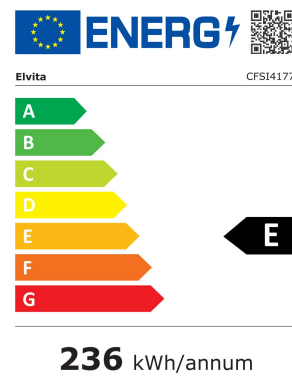

Energimärkning

212 L

41 dB

ABCD

910010102