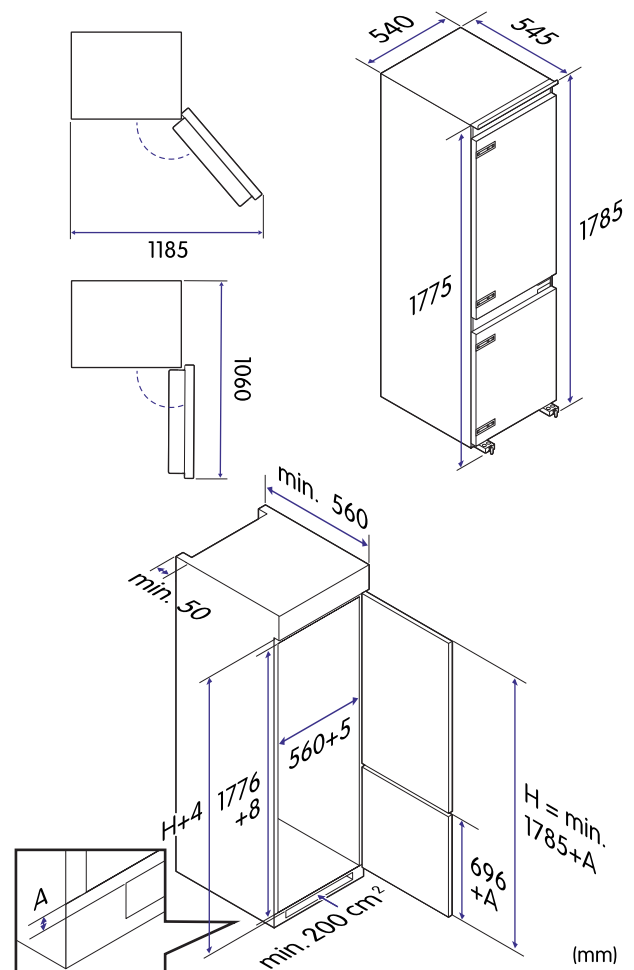

Produktgenskaper

Färg	Vit
Installation	Integrerad
Frysvolym	68
Kylskåpsvolym	180
Automatisk avfrostning	Ja
Display	Nej
Dörrlarm	Nej
Super Freeze	Ja
LED-belysning	Ja
Dörrgångjärn	Vändbar

Tekniska specifikationer

Nettovikt	62,5 kg
Höjd med övre plåt	1785 mm
Höjd utan övre plåt	1775 mm
Bredd	540 mm
Djup	545 mm
Skyddar maten vid strömavbrott	6 timmar
Antal kompressorer	1
Total volym	248 l
Energiförbrukning	223 kWh/år
Strömförsörjning	220~240 V / 50 Hz
Sladdlängd	2,5 m
Märkström	0,8 A
Luftburet akustiskt bullerutsläpp	41 dBA, rel 1pW
Klass för luftburet akustiskt bullerutsläpp	C
Klimatklass	N/ST
Energiklass	E
Modellbeteckning	CKFI4177

Läs mer om produktens energieffektivitet på <https://eprel.ec.europa.eu/>. Använd modellbeteckningen för att hitta information.

Mått

Informationen kan komma att ändras. Oavsiktliga fel i informationen kan förekomma.

Energimärkning

Elvita CKFI4177