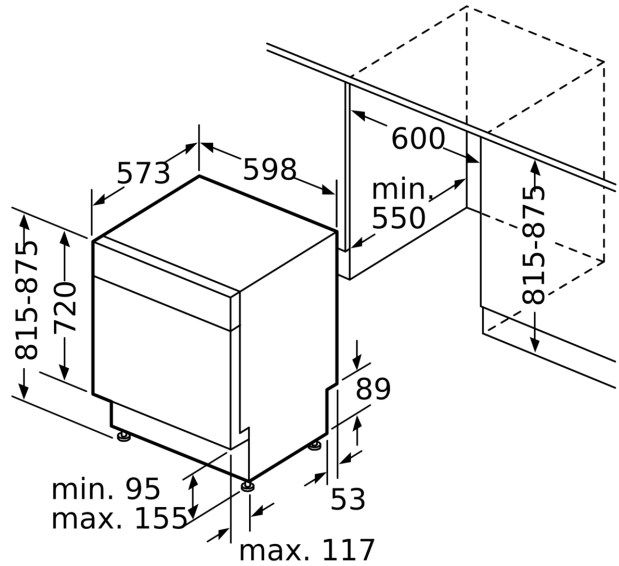

Tekniska data

Energieffektivitetsklass (EU 2017/1369):B
Energiförbrukningen för 100 cykler med ekoprogrammet:65 kWh
Max. antal platsinställningar:14
Ekoprogrammets vattenförbrukning i liter per cykel:9.0 l
Programmets tidslängd:3:35 h
Luftburet akustiskt bullerutsläpp:40 dB(A) re 1 pW
Luftburet akustiskt bullerutsläpp klass:B
Konstruktion:Inbyggd
Höjd med toppskiva:0 mm
Mått:815 x 598 x 573 mm
Nischmått (H x B x D):815-875 x 600 x 550 mm
Djup med dörren öppen i 90°:1150 mm
Justerbara fötter:Ja, alla framifrån
Max höjdjustering:60 mm
Justerbar sockelplåt:Höjd och djup
Nettovikt:47.2 kg
Bruttovikt:49.0 kg
Anslutningseffekt:2400 W
Säkring:10 A
Spänning:220-240 V
Frekvens:50; 60 Hz
Anslutningskabelns längd:175.0 cm
Elkontakt:Jordad stickkontakt
Längd, tilloppsslang:165 cm
Längd, avloppsslang:190 cm
EAN kod:4242005460489
Installationstyp:För underbyggnad

Säkerhet

- AquaStop säkerhetssystem, minimerar vattenskador i kök

- funktionsspärr för manöverpanelen

Installation

- Mått i cm (H x B x D): 81.5 x 59.8 x 57.3 cm
- Inklusive sockel
- Ångskydd ingår

¹Energiklass på en skala från A till G

² Energikonsumtion i kWh per 100 cykler (program Eco 50 °C)

³ Vattenkonsumtion i liter per cykel (program Eco 50 °C)

⁴ Programtid Eco 50 °C

Serie 6, Underbyggd diskmaskin, 60 cm, Vit
SMU6ZCW10S

Mått i mm

⚡ Eluttag
 () mått med förlängningssats

Mått i mm