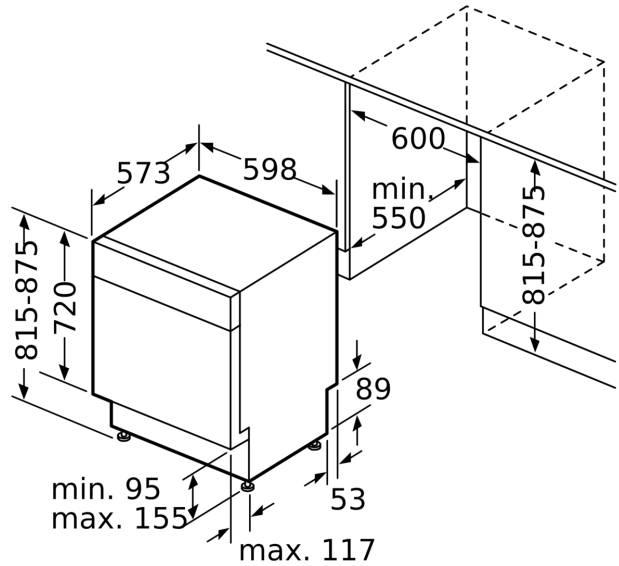

#### Installation

- AquaStop säkerhetssystem, minimerar vattenskador i kök
- Mått i cm (H x B x D): 81.5 x 59.8 x 57.3 cm
- Inklusive sockel
- Ångskydd ingår

<sup>1</sup>Energiklass på en skala från A till G

Mått i mm

△ Eluttag  
( ) mått med förlängningssats

Mått i mm