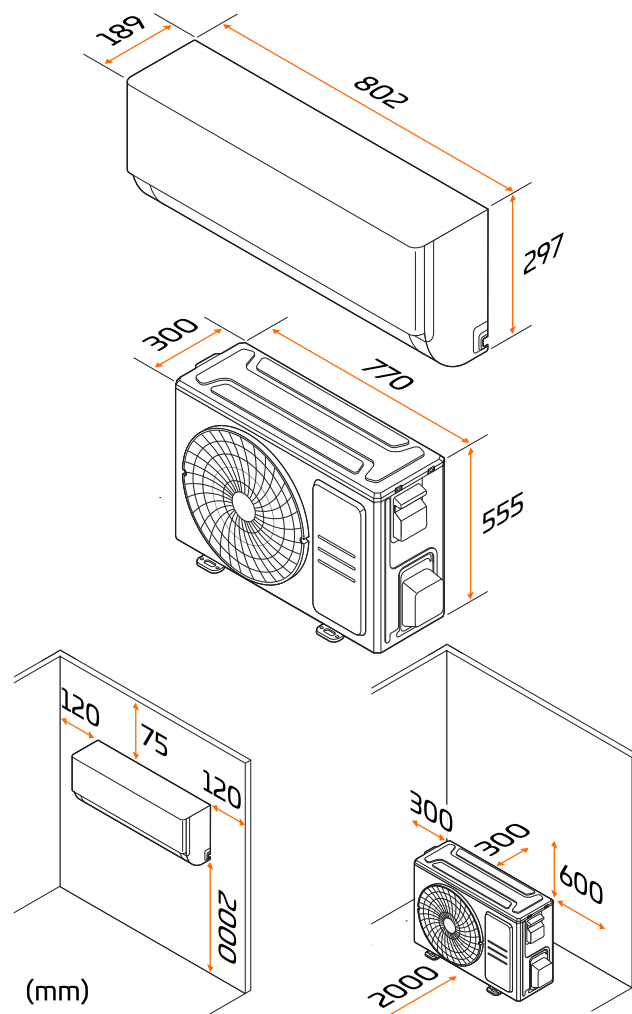

Produktegenskaper

Färg	Vit
Wi-Fi	Tillval
Automatisk återstart	Ja
Temperaturgivare (fjärrstyrning)	Ja
Mobilapp	Tillval
Active clean	Ja
Automatisk avfrostning	Ja
Display	Ja

Tekniska specifikationer

Nettovikt inomhusenhet/utomhusenhet	8.7/23.7 kg
Höjd inomhusenhet	297 mm
Bredd inomhusenhet	802 mm
Djup inomhusenhet	189 mm
Höjd utomhusenhet	555 mm
Bredd utomhusenhet	770 mm
Djup utomhusenhet	300 mm
Strömförsörjning	220-240 V / 50 Hz
Säkringsskydd strömkälla	10A
Min/max kyleffekt	1.3/4.3 kW
Min/max värmeeffekt	1.0/4.4 kW
Kylningsläge, min temperatur	16°C
Uppvärmningsläge, max temperatur	30°C
Max rörlängd	25 m
Utomhusenhetens kapslingsklass	IPX4
Ljudtryck inomhusenhet (hög/medium/låg/tyst)	37/32/22/21 dBA
Ljudeffektnivå inomhusenhet (hög fläkthastighet)	56 dB
Ljudeffektnivå utomhusenhet	62 dB
Köldmedia	R32
Energieffektivitetsklass värme/kyla	A+/A++
Modellbeteckning	1220

Läs mer om produktens energieffektivitet på <https://eprel.ec.europa.eu/>. Använd modellbeteckningen för att hitta information.

Mått