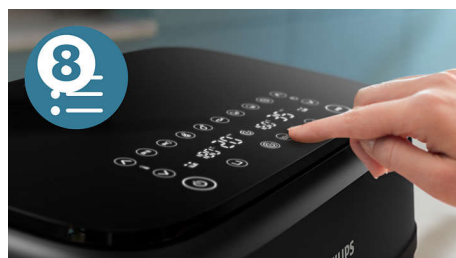

### Pekskärm med åtta snabbval

Nu behöver du inte kolla eller gissa mer. Med pekskärmsdisplayen har Airfryern med dubbla korgar förinställda temperaturer och tider för pommes frites, frysta pommes frites, kyckling, kött, grönsaker, fisk, mjuka kakor och uppvärmning.