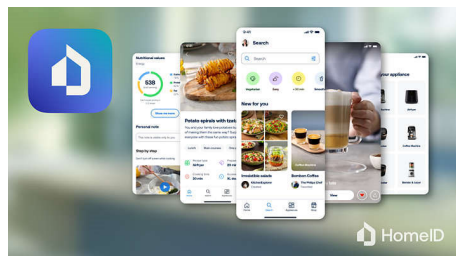

### Tidsfunktion

Synkronisera tillagningstiden automatiskt i två lådor så att all mat är klar att servera samtidigt. En måltid, fräsch och varm.

### Kopieringsfunktion

Ställ snabbt in samma tillagningstid och tillagningstemperatur för de dubbla korgarna med en knapptryckning.

### NutriU-receptapp

Den bästa Airfryern med dubbla korgar och skräddarsydda recept i NutriU-appen. Ger dig stegvisa instruktioner och hundratals måltider som får det att vattnas i munnen med särskilda inställningar för din Airfryer med dubbla korgar.

### Pekskärm med åtta snabbval

Nu behöver du inte kolla eller gissa mer. Med pekskärmsdisplayen har Airfryern med dubbla korgar förinställda temperaturer och tider för pommes frites, frysta pommes frites, kyckling, kött, grönsaker, fisk, mjuka kakor och uppvärmning.