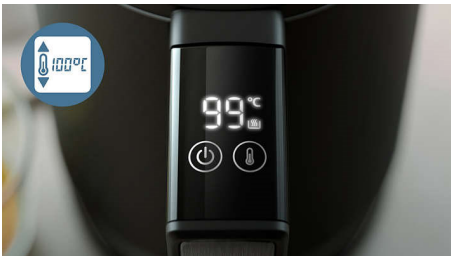

Exakt temperaturvisning

Övervaka vald temperatur och se hur vattenkokaren når förinställd temperatur i realtid via den intelligenta displayen på handtaget.

Varmhållningsfunktion

När vattenkokaren når önskad temperatur håller vår smarta varmhållningsfunktion exakt vattentemperatur. Du behöver inte koka igen.