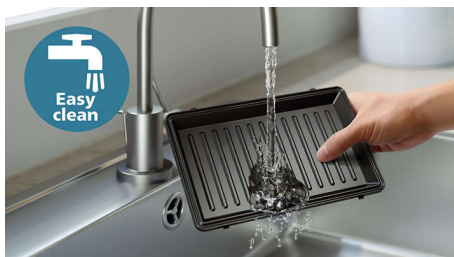

PHILIPS

Funktioner

3 olika plattupsättningar

Utbytbara plattor gör att du kan göra alla dina favoriter från långa, krispiga panini till fyllda smörgåsar och våfflor!

750 W effekt

Snabb uppvärmning grillar allt till krispig och gyllene perfektion i den här kraftfulla paninipressen och smörgåsgrillen på 750 W.

Borttagbara nonstick-plattor

Ingenting fastnar och du behöver inte skrubba. Ta bara bort plattorna och rengör dem enkelt tack vare den slitstarka nonstick-beläggningen.

Jämn värme

Ät smörgåsar precis som du vill ha dem: perfekt smält ost och perfekt gyllenbruna runtom.