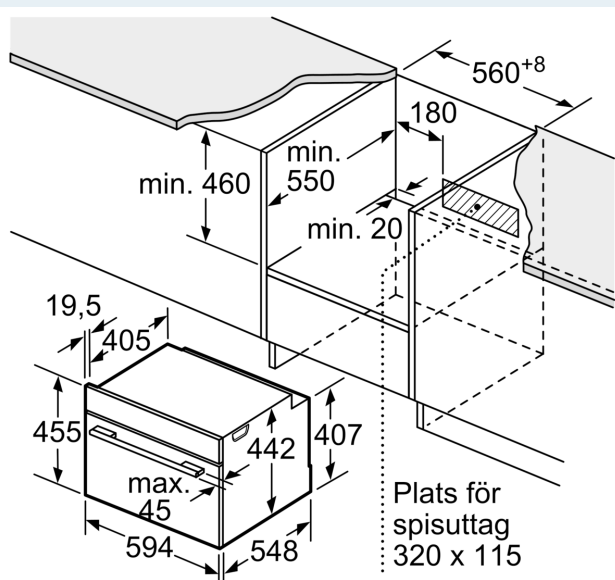

Beskrivning

Tekniska data

Typ av ugn: Kombination av mikro och ugn
 Typ av reglage: Elektronisk
 Mått: 455 x 594 x 548 mm
 Ugnens invändiga mått (H x B x D): 237.0 x 480 x 392.0 mm
 Anslutningskabelns längd: 150.0 cm
 Nettovikt: 36.0 kg
 Bruttovikt: 38.3 kg
 EAN kod: 4242003707418
 Maximal effekt: 900 W
 Anslutningseffekt: 3600 W
 Säkring: 16 A
 Spänning: 220-240 V
 Frekvens: 50; 60 Hz
 Elkontakt: Jordad stickkontakt
 Medföljande tillbehör: 1 x Grillgaller, 1 x Långpanna

iQ700, Kompaktugn med mikro, 60 x 45 cm, Rostfritt stål CM633GBS1S

Måttskisser

Mått i mm

Mått i mm

Inbyggnad med häll.

Mått i mm

Inbyggnad av kompaktenhet under häll
kräver följande bänkskivstjocklek
(ev. inkl. stomme).