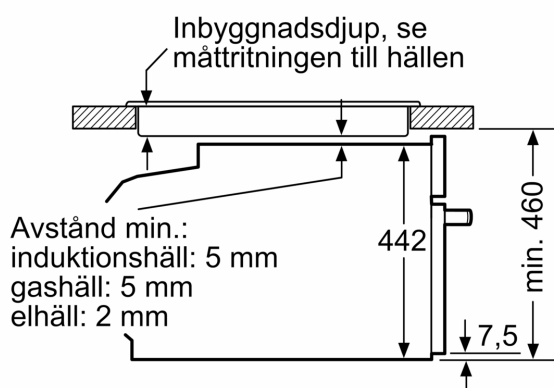

Beskrivning

Tekniska data

Typ av ugn: Kombination av mikro och ugn
 Typ av reglage: Elektronisk
 Mått: 455 x 594 x 548 mm
 Ugnens invändiga mått (H x B x D): 237.0 x 480 x 392.0 mm
 Anslutningskabelns längd: 150.0 cm
 Nettovikt: 36.0 kg
 Bruttovikt: 38.3 kg
 EAN kod: 4242003707418
 Maximal effekt: 900 W
 Anslutningseffekt: 3600 W
 Säkring: 16 A
 Spänning: 220-240 V
 Frekvens: 50; 60 Hz
 Elkontakt: Jordad stickkontakt
 Medföljande tillbehör: 1 x Grillgaller, 1 x Långpanna

iQ700, Kompaktugn med mikro, 60 x 45 cm, Rostfritt stål CM633GBS1S

Måttskisser

Mått i mm

Mått i mm

Inbyggnad med häll.

Mått i mm

Inbyggnad av kompaktenhet under häll
kräver följande bänkskivstjocklek
(ev. inkl. stomme).