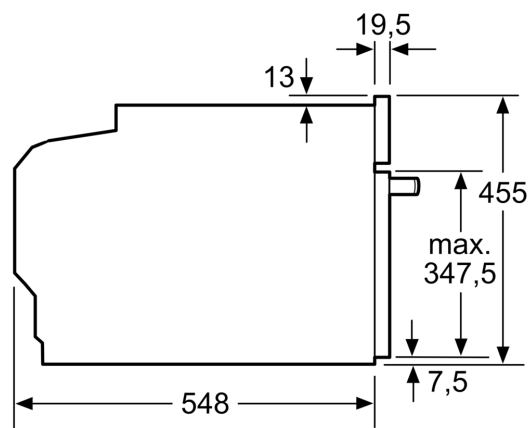

Beskrivning

Tekniska data

Typ av ugn: Kombination av mikro och ugn
 Typ av reglage: Elektronisk
 Mått: 455 x 594 x 548 mm
 Ugnens invändiga mått (H x B x D): 237.0 x 480 x 392.0 mm
 Anslutningskabelns längd: 150.0 cm
 Nettovikt: 36.0 kg
 Bruttovikt: 38.3 kg
 EAN kod: 4242003707418
 Maximal effekt: 900 W
 Anslutningseffekt: 3600 W
 Säkring: 16 A
 Spänning: 220-240 V
 Frekvens: 50; 60 Hz
 Elkontakt: Jordad stickkontakt
 Medföljande tillbehör: 1 x Grillgaller, 1 x Långpanna

iQ700, Kompaktugn med mikro, 60 x 45 cm, Rostfritt stål CM633GBS1S

Måttskisser

Mått i mm

Mått i mm

Inbyggnad med häll.

Mått i mm

Inbyggnad av kompaktenhet under häll
kräver följande bänkskivstjocklek
(ev. inkl. stomme).