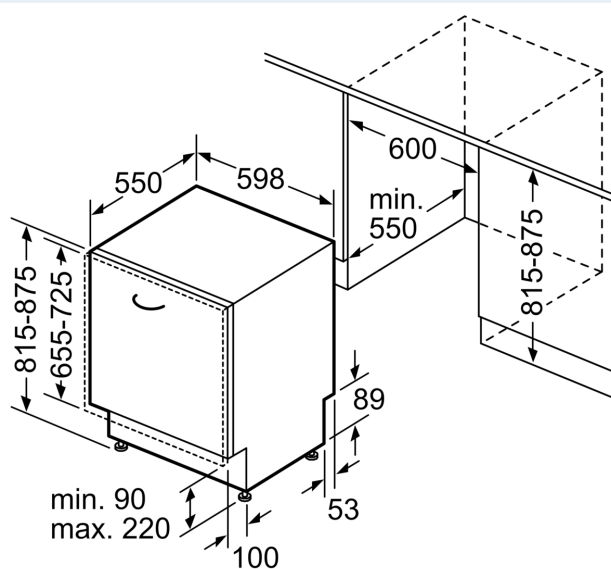

#### Installation

- Mått i cm (H x B x D): 81.5 x 59.8 x 55 cm
- aquaStop säkerhetssystem, minimerar vattenskador i köket

<sup>4</sup> Programtid Eco 50 °C

iQ500, Integrerad diskmaskin, 60 cm  
 SN65ZX06CS

Måttskisser

Mått i mm

⚡ Eluttag  
 ( ) mått med förlängningssats

Mått i mm