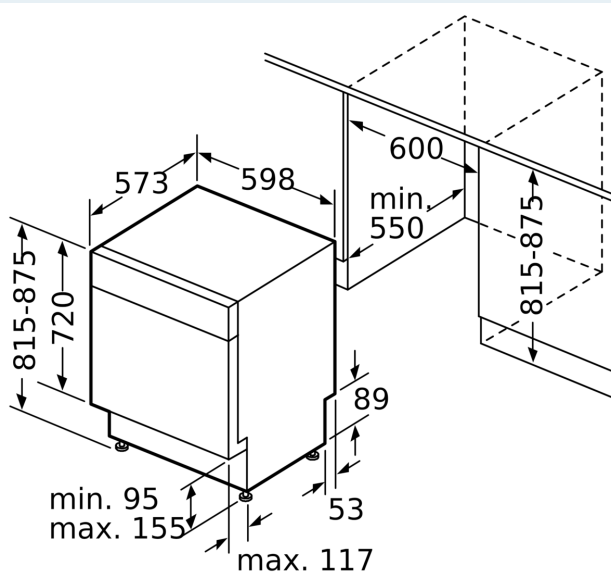

Beskrivning

Tekniska data

Energieffektivitetsklass (EU 2017/1369): D
Energiförbrukningen för 100 cykler med ekoprogrammet: ... 85 kWh
Max. antal platsinställningar: 14
Ekoprogrammets vattenförbrukning i liter per cykel: 9.0 l
Programmets tidslängd: 4:30 h
Luftburet akustiskt bullerutsläpp: 46 dB(A) re 1 pW
Luftburet akustiskt bullerutsläpp klass: C
Installationstyp: Inbyggda
Höjd med toppskiva: 0 mm
Mått: 815 x 598 x 573 mm
Nischmått (H x B x D): 815-875 x 600 x 550 mm
Djup med dörren öppen i 90°: 1150 mm
Justerbara fötter: Ja, alla framifrån
Max höjdjustering: 60 mm
Justerbar sockelplåt: Höjd och djup
Nettovikt: 35.3 kg
Bruttovikt: 37.4 kg
Anslutningseffekt: 2400 W
Säkring: 10 A
Spänning: 220-240 V
Frekvens: 50; 60 Hz
Anslutningskabelns längd: 175.0 cm
Elkontakt: Jordad stickkontakt
Längd, tilloppsslang: 165 cm
Längd, avloppsslang: 190 cm
EAN kod: 4242003955024
Typ av installation: Underbyggda

Säkerhet

- aquaStop säkerhetssystem, minimerar vattenskador i köket
- Funktionsspärr för manöverpanelen

Installation

- Mått i cm (H x B x D): 81.5 x 59.8 x 57.3 cm
- Inklusive sockel
- Ångskydd ingår

¹Energiklass på en skala från A till G

Mått i mm

⚡ Eluttag
() mått med förlängningssats

Mått i mm