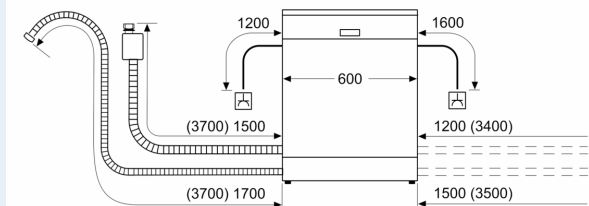

Beskrivning

Tekniska data

Energieffektivitetsklass (EU 2017/1369): D
Energiförbrukningen för 100 cykler med ekoprogrammet: ... 85 kWh
Max. antal platsinställningar: 14
Ekoprogrammets vattenförbrukning i liter per cykel: 9.0 l
Programmets tidslängd: 4:30 h
Luftburet akustiskt bullerutsläpp: 46 dB(A) re 1 pW
Luftburet akustiskt bullerutsläpp klass: C
Installationstyp: Inbyggda
Höjd med toppskiva: 0 mm
Mått: 815 x 598 x 573 mm
Nischmått (H x B x D): 815-875 x 600 x 550 mm
Djup med dörren öppen i 90°: 1150 mm
Justerbara fötter: Ja, alla framifrån
Max höjdjustering: 60 mm
Justerbar sockelplåt: Höjd och djup
Nettovikt: 35.3 kg
Bruttovikt: 37.4 kg
Anslutningseffekt: 2400 W
Säkring: 10 A
Spänning: 220-240 V
Frekvens: 50; 60 Hz
Anslutningskabelns längd: 175.0 cm
Elkontakt: Jordad stickkontakt
Längd, tilloppsslang: 165 cm
Längd, avloppsslang: 190 cm
EAN kod: 4242003955024
Typ av installation: Underbyggda

Säkerhet

- aquaStop säkerhetssystem, minimerar vattenskador i köket
- Funktionsspärr för manöverpanelen

Installation

- Mått i cm (H x B x D): 81.5 x 59.8 x 57.3 cm
- Inklusive sockel
- Ångskydd ingår

¹Energiklass på en skala från A till G

² Energikonsumtion i kWh per 100 cykler (program Eco 50 °C)

³ Vattenkonsumtion i liter per cykel (program Eco 50 °C)

⁴ Programtid Eco 50 °C

**iQ300, Underbyggd diskmaskin,
60 cm, Vit
SN43HW00VS**

Måttskisser

Mått i mm

⚡ Eluttag
() mått med förlängningssats

Mått i mm