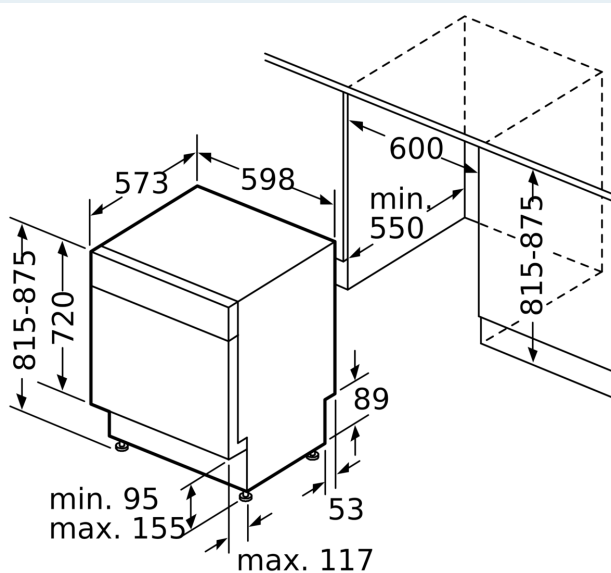

#### Installation

- Mått i cm (H x B x D): 81.5 x 59.8 x 57.3 cm
- rostfritt stål
- Ångskydd ingår

<sup>1</sup>Energiklass på en skala från A till G

<sup>2</sup> Energikonsumtion i kWh per 100 cykler (program Eco 50 °C)

<sup>3</sup> Vattenkonsumtion i liter per cykel (program Eco 50 °C)

<sup>4</sup> Programtid Eco 50 °C

**iQ300, Underbyggd diskmaskin,  
60 cm, Rostfritt/silver  
SN43HI00TS**

Måttskisser

Mått i mm

⊕ Eluttag  
( ) mått med förlängningssats

Mått i mm