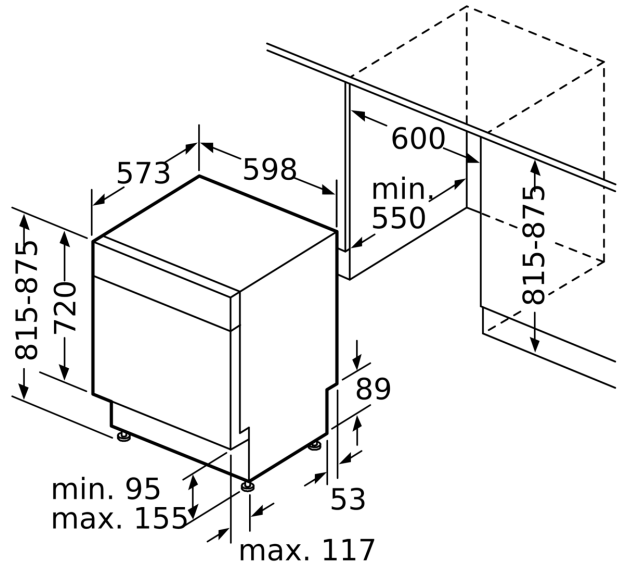

**Serie 4, Underbyggd diskmaskin, 60 cm, Vit
SMU4HMW02S**

Mått i mm

⌘ Eluttag
( ) mått med förlängningssats

Mått i mm