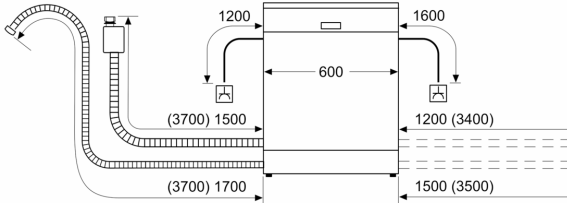

**Serie 4, Underbyggd diskmaskin, 60 cm, Vit
SMU4HMW02S**

Mått i mm

⌘ Eluttag
( ) mått med förlängningssats