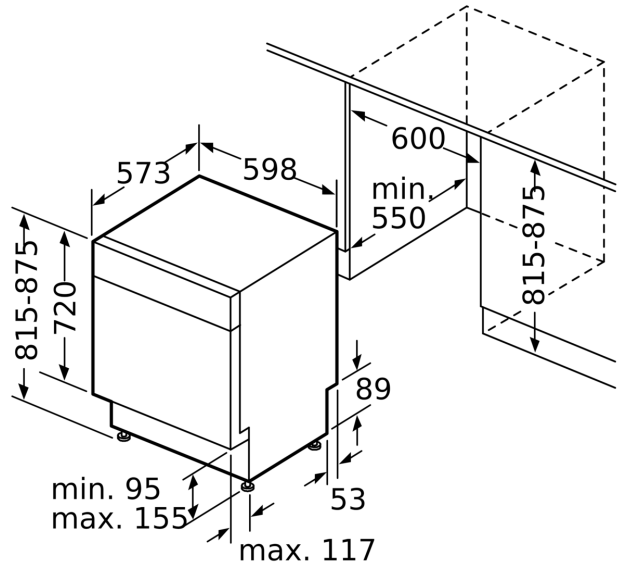

Tekniska data

Energieffektivitetsklass (EU 2017/1369): D
Energiförbrukningen för 100 cykler med ekoprogrammet:85 kWh
Max. antal platsinställningar: 14
Ekoprogrammets vattenförbrukning i liter per cykel: 9.0 l
Programmets tidslängd: 4:30 h
Luftburet akustiskt bullerutsläpp: 42 dB(A) re 1 pW
Luftburet akustiskt bullerutsläpp klass:B
Konstruktion: Inbyggd
Höjd med toppskiva: 0 mm
Mått: 815 x 598 x 573 mm
Nischmått (H x B x D): 815-875 x 600 x 550 mm
Djup med dörren öppen i 90°: 1150 mm
Justerbara fötter: Ja, alla framifrån
Max höjdjustering:60 mm
Justerbar sockelplåt: Höjd och djup
Nettovikt:36.7 kg
Bruttovikt: 38.9 kg
Anslutningseffekt: 2400 W
Säkring: 10 A
Spänning: 220-240 V
Frekvens:50; 60 Hz
Anslutningskabelns längd: 175.0 cm
Elkontakt: Jordad stickkontakt
Längd, tillopps slang: 165 cm
Längd, avlopps slang: 190 cm
EAN kod:4242005459155
Installationstyp:För underbyggnad

Säkerhet

- AquaStop säkerhetssystem, minimerar vattenskador i kök
- funktionsspärr för manöverpanelen

Installation

- Mått i cm (H x B x D): 81.5 x 59.8 x 57.3 cm
- rostfritt stål
- Ångskydd ingår

**Serie 4, Underbyggd diskmaskin, 60 cm, Rostfri
SMU4HMS02S**

Mått i mm

⚡ Eluttag
() mått med förlängningssats

Mått i mm