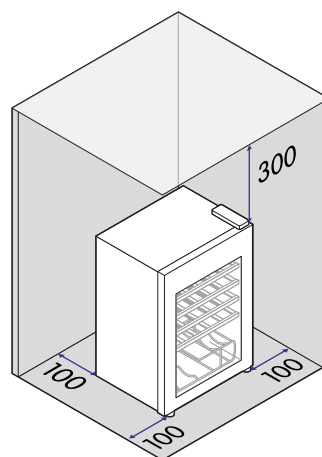

Produktegenskaper

Färg	Svart
Installation	Fristående
Display	Ja
Fast Cool-läge	Ja
Dörrlarm	Nej
LED-lampa	Ja
Justerbara nedre fötter	Framsida

Tekniska specifikationer

Nettovikt	20,9 kg
Höjd	640 mm
Bredd	470 mm
Djup	440 mm
Total volym	66 l
Energiförbrukning	137 kWh/år
Köldmedium	R600a
Strömförsörjning	220~240 V / 50 Hz
Sladdlängd	1,9 m
Luftburet akustiskt bullerutsläpp	40 dBA, rel 1pW
Klass för luftburet akustiskt bullerutsläpp	C
Klimatklass	SN, N, ST
Energiklass	G
Modellbeteckning	CWC3241S

Läs mer om produktens energieffektivitet på <https://eprel.ec.europa.eu/>. Använd modellbeteckningen för att hitta information.

Mått