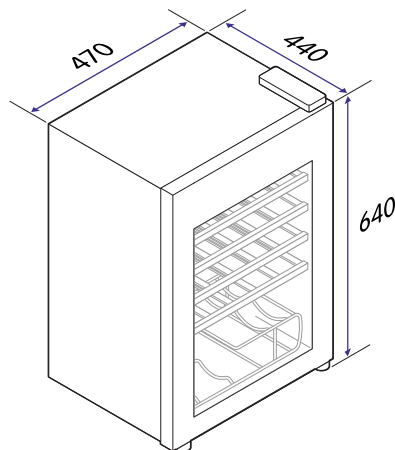

Produktegenskaper

Färg	Svart
Installation	Fristående
Display	Ja
Fast Cool-läge	Ja
Dörrlarm	Nej
LED-lampa	Ja
Justerbara nedre fötter	Framsida

Tekniska specifikationer

Nettovikt	20,9 kg
Höjd	640 mm
Bredd	470 mm
Djup	440 mm
Total volym	66 l
Energiförbrukning	137 kWh/år
Köldmedium	R600a
Strömförsörjning	220~240 V / 50 Hz
Sladdlängd	1,9 m
Luftburet akustiskt bullerutsläpp	40 dBA, rel 1pW
Klass för luftburet akustiskt bullerutsläpp	C
Klimatklass	SN, N, ST
Energiklass	G
Modellbeteckning	CWC3241S

Läs mer om produktens energieffektivitet på <https://eprel.ec.europa.eu/>. Använd modellbeteckningen för att hitta information.

Mått