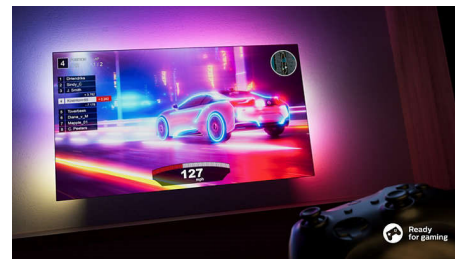

Perfekt för spel

Med HDMI 2.1 får du ut mesta möjliga av konsolen, med snabbt spelande och smidig grafik. VRR stöds och en inställning med låg input lag aktiveras automatiskt när du slår på konsolen. Ambilights spelläge gör att spänningen stiger ännu mer.

Hållbara material

Det tunna stativet på den här Ambilight-TV:n är tillräckligt högt för att du ska få plats med en soundbar under TV:n, och du kan använda Ambilight för omedelbar stämningsbelysning när du inte tittar på TV. TV:ns fjärrkontroll består av återvunnen plast, förpackningen består av FSC-certifierad återvunnen kartong och bilagorna är tryckta på återvunnet papper.