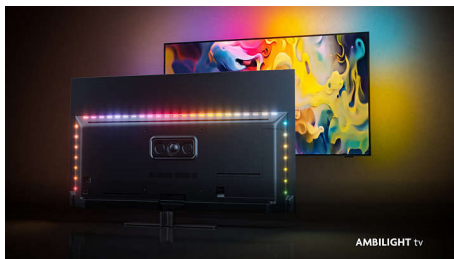

Philips LED
4K Ambilight-TV

108 cm (43 tum) AMBILIGHT-tv

Pixel Precise Ultra HD
Smart plattform med Titan OS
Dolby Atmos-ljud

43PUS8309

4K Ambilight-TV

Titta inte bara, älska det.

Vill du ha ut mer från din nästa TV? Denna 4K UHD Ambilight-TV ger dig en ultraskarp bild, förstklassigt Dolby Atmos-ljud och Ambilights spänning. Spel blir storslagna, filmer blir ännu större och musik får sin egen ljusshow!

PHILIPS

4K Ambilight-TV

108 cm (43 tum) AMBILIGHT-tv Pixel Precise Ultra HD, Smart plattform med Titan OS, Dolby Atmos-ljud

43PUS8309/12

Funktioner

Ambilight-TV

Ambilight-TV-modeller är de enda TV-apparaterna med inbyggda LED-lampor på baksidan som reagerar på det du tittar på och omsluter dig med en ljus-halo av färger. Den ändrar allt: TV:n verkar större och du kommer att bli mer uppsluktad av den sport, de filmer och de spel du gillar mest.