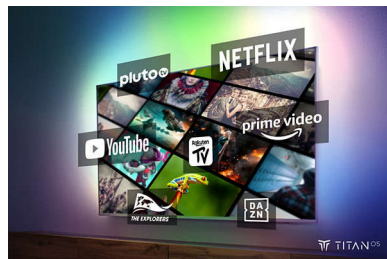

4K LED Ambilight-TV. Otroligt skarp och upplevelsehöjande.

- Låt dig uppslukas av innehållet du älskar. Ambilight-TV.
- Intensiv tittarupplevelse med en otroligt skarp bild.
- Hitta det enkelt. TITAN OS.

PHILIPS

4K Ambilight-TV

108 cm (43 tum) AMBILIGHT-tv Pixel Precise Ultra HD, Smart plattform med Titan OS, Dolby Atmos-ljud

43PUS8309/12

Funktioner

Ambilight-TV

Ambilight-TV-modeller är de enda TV-apparaterna med inbyggda LED-lampor på baksidan som reagerar på det du tittar på och omsluter dig med en ljus-halo av färger. Den ändrar allt: TV:n verkar större och du kommer att bli mer uppsluktad av den sport, de filmer och de spel du gillar mest.

Smart plattform med TITAN OS

Det går lätt och snabbt att hitta det du gillar med vår smart TV-plattform med TITAN OS. Gillar du en serie? Du kan fortsätta titta direkt från startskärmen. Om du är på jakt efter något nytt kan du bläddra bland kategorier som action eller drama och se förslag från de bästa streamingtjänsterna – allt på ett och samma ställe.