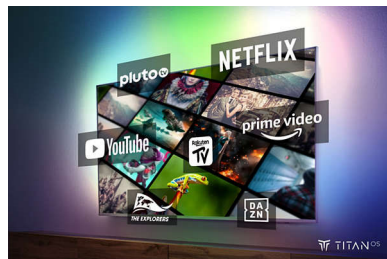

4K LED Ambilight-TV. Otroligt skarp och upplevelsehöjande.

- Låt dig uppslukas av innehållet du älskar. Ambilight-TV.
- Intensiv tittarupplevelse med en otroligt skarp bild.
- Hitta det enkelt. TITAN OS.

PHILIPS

4K Ambilight-TV

126 cm (50 tum) AMBILIGHT-tv Pixel Precise Ultra HD, Titan OS smart plattform, Dolby Atmos-ljud

50PUS8309/12

Funktioner

Ambilight-TV

Ambilight-TV-modeller är de enda TV-apparaterna med inbyggda LED-lampor på baksidan som reagerar på det du tittar på och omsluter dig med en ljus-halo av färger. Den ändrar allt: TV:n verkar större och du kommer att bli mer uppsluktad av den sport, de filmer och de spel du gillar mest.

Smart plattform med TITAN OS

Det går lätt och snabbt att hitta det du gillar med vår smart TV-plattform med TITAN OS. Gillar du en serie? Du kan fortsätta titta direkt från startskärmen. Om du är på jakt efter något nytt kan du bläddra bland kategorier som action eller drama och se förslag från de bästa streamingtjänsterna – allt på ett och samma ställe.