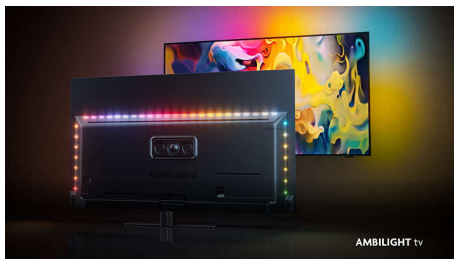

Philips LED
4K Ambilight-TV

126 cm (50 tum) AMBILIGHT-tv

Pixel Precise Ultra HD
Titan OS smart plattform
Dolby Atmos-ljud

50PUS8309

4K Ambilight-TV

Titta inte bara, älska det.

Vill du ha ut mer från din nästa TV? Denna 4K UHD Ambilight-TV ger dig en ultraskarp bild, förstklassigt Dolby Atmos-ljud och Ambilights spänning. Spel blir storslagna, filmer blir ännu större och musik får sin egen ljusshow!

PHILIPS

4K Ambilight-TV

126 cm (50 tum) AMBILIGHT-tv Pixel Precise Ultra HD, Titan OS smart plattform, Dolby Atmos-ljud

50PUS8309/12

Funktioner

Ambilight-TV

Ambilight-TV-modeller är de enda TV-apparaterna med inbyggda LED-lampor på baksidan som reagerar på det du tittar på och omsluter dig med en ljus-halo av färger. Den ändrar allt: TV:n verkar större och du kommer att bli mer uppsluktad av den sport, de filmer och de spel du gillar mest.