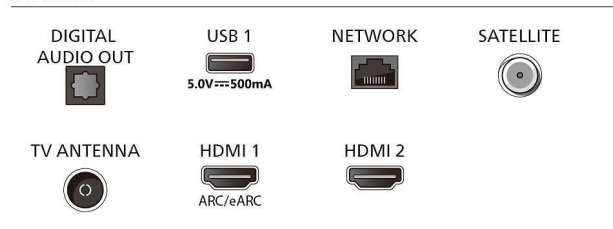

HDMI-videofunktioner som stöds

- Spel: ALLM, HDMI VRR
- HDR: HLG, HDR10, HDR10+-kompatibel

EU-energikort

- EPREL-registreringsnummer: 1826222
- Energiklass för SDR: G
- Krav på strömförsörjning i påslaget läge för SDR: 71 kWh/1 000 tim.
- Energiklass för HDR: G
- Krav på strömförsörjning i påslaget läge för HDR: 118 kWh/1 000 tim.
- Strömförbrukning i av-läge: saknas
- Nätverksanslutet standbyläge: 2,0 W
- Panelteknik som används: LED-LCD

Effekt

- Nätström: AC 220–240 V, 50/60 Hz
- Strömförbrukning i standby-läge: mindre än 0,5 W
- Strömsparfunktioner: Automatisk

avstängningstimer, Stäng av bild (för radio), Ekoläge, Ljussensor

Tillbehör

- Tillbehör som medföljer: Fjärrkontroll, 2 x AAA-batterier, Bordsställning, Nätkabel, Snabbguide, Broschyr med juridisk information och säkerhetsinformation

Design

- TV:ns färger: Mattsvart ram
- Stativdesign: Svarta bågstativ

Mått

- Avstånd mellan 2 stativ: 734 mm
- Kompatibel med väggfäste: 200 x 300 mm
- TV utan stativ (B x H x D): 1 116 x 655 x 82 mm
- TV med stativ (B x H x D): 1 116 x 716 x 263 mm
- Förpackning (B x H x D): 1 240 x 785 x 150 mm

Connections

Side

Bottom

Publiceringsdatum
2024-02-29

Version: 2.2.1

EAN: 87 18863 04080 5

© 2024 Koninklijke Philips N.V.
Med ensamrätt.

Specifikationerna kan ändras utan föregående meddelande. Alla varumärken tillhör Koninklijke Philips N.V. eller sina respektive ägare.

www.philips.com

* Den här TV:n innehåller bly endast i vissa delar eller komponenter där det inte finns någon alternativ teknik, i enlighet med befintliga undantagsparagrafer i RoHS-direktivet.

* TV:n har funktioner för DVB-mottagning av kostnadsfria sändningar. Specifika DVB-operatörer kanske inte kan tas emot. Du hittar en uppdaterad lista i avsnittet med vanliga frågor på Philips supportwebbplats. För en del operatörer gäller villkorsbunden åtkomst och prenumerationer kan vara nödvändiga. Kontakta din operatör om du vill ha mer information.

* Smart-TV-apptillgängligheten varierar mellan olika TV-modeller och länder. Du hittar mer information på www.philips.com/smarttv.

* Philips TV Remote-appen och tillhörande funktioner skiljer sig mellan olika TV-modeller, operatörer och länder, samt mellan olika smarta enheter och operativsystem. Du hittar mer information på www.philips.com/TVRemoteapp.

* EPG:n (elektronisk programguide) och faktisk visningsbarhet (upp till 8 dagar) beror på land och operatör.

* Netflix-prenumeration krävs. Villkoren finns på <https://www.netflix.com>

* Amazon Prime finns på utvalda språk och i utvalda länder.

* Amazon, Alexa och alla relaterade logotyper är varumärken som tillhör Amazon.com, Inc. eller dess dotterbolag. Amazon Alexa finns tillgängligt på vissa språk och i vissa länder.

* Knappen för OTT-tjänster på fjärrkontrollen är olika beroende på land. Se den faktiska produkten i lådan.

* Röstkontrolltjänsternas tillgänglighet och funktionalitet varierar beroende på land och språk.