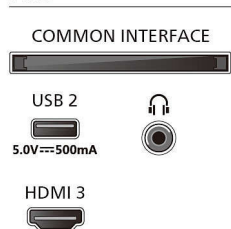

Design

- TV:ns färger: Mattsvart ram
- Stativdesign: Svarta bågstativ

Mått

- Avstånd mellan 2 stativ: 734 mm
- Kompatibel med väggfäste: 200 x 300 mm
- TV utan stativ (B x H x D): 1 116 x 655 x 82 mm
- TV med stativ (B x H x D): 1 116 x 716 x 263 mm
- Förpackning (B x H x D): 1 240 x 785 x 150 mm

Connections

Side

Bottom

Publiceringsdatum
2024-02-29

Version: 2.2.1

EAN: 87 18863 04080 5

© 2024 Koninklijke Philips N.V.
Med ensamrätt.

Specifikationerna kan ändras utan föregående meddelande. Alla varumärken tillhör Koninklijke Philips N.V. eller sina respektive ägare.