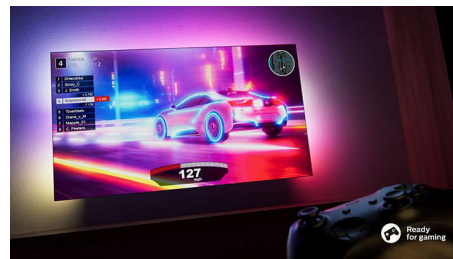

Perfekt för spel

Med HDMI 2.1 får du ut mesta möjliga av konsolen, med snabbt spelande och smidig grafik. VRR stöds och en inställning med låg input lag aktiveras automatiskt när du slår på konsolen. Ambilights spelläge gör att spänningen stiger ännu mer.

Hållbara material

Det tunna stativet på den här Ambilight-TV:n är tillräckligt högt för att du ska få plats med en soundbar under TV:n, och du kan använda Ambilight för omedelbar stämningsbelysning när du inte tittar på TV. TV:ns fjärrkontroll består av återvunnen plast, förpackningen består av FSC-certifierad återvunnen kartong och bilagorna är tryckta på återvunnet papper.