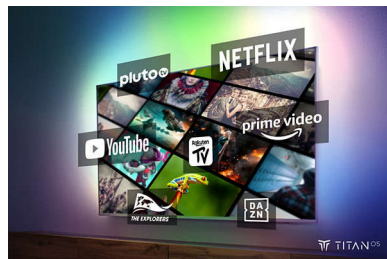

4K LED Ambilight-TV. Otroligt skarp och upplevelsehöjande.

- Låt dig uppslukas av innehållet du älskar. Ambilight-TV.
- Intensiv tittarupplevelse med en otroligt skarp bild.
- Hitta det enkelt. TITAN OS.

PHILIPS

4K Ambilight-TV

139 cm (55 tum) AMBILIGHT-tv Pixel Precise Ultra HD, Titan OS smart plattform, Dolby Atmos-ljud

55PUS8309/12

Funktioner

Ambilight-TV

Ambilight-TV-modeller är de enda TV-apparaterna med inbyggda LED-lampor på baksidan som reagerar på det du tittar på och omsluter dig med en ljus-halo av färger. Den ändrar allt: TV:n verkar större och du kommer att bli mer uppsluktad av den sport, de filmer och de spel du gillar mest.

Smart plattform med TITAN OS

Det går lätt och snabbt att hitta det du gillar med vår smart TV-plattform med TITAN OS. Gillar du en serie? Du kan fortsätta titta direkt från startskärmen. Om du är på jakt efter något nytt kan du bläddra bland kategorier som action eller drama och se förslag från de bästa streamingtjänsterna – allt på ett och samma ställe.