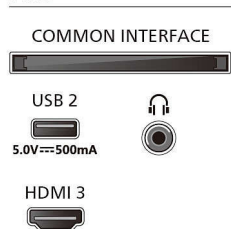

Design

- TV:ns färger: Mattsvart ram
- Stativdesign: Svarta bågstativ

Mått

- Avstånd mellan 2 stativ: 734 mm
- Kompatibel med väggfäste: 200 x 300 mm
- TV utan stativ (B x H x D): 1 231 x 723 x 82 mm
- TV med stativ (B x H x D): 1 231 x 780 x 263 mm
- Förpackning (B x H x D): 1 360 x 840 x 160 mm
- TV:ns vikt utan stativ: 14,2 kg
- TV:ns vikt med stativ: 14,6 kg

Connections

Side

Bottom

Publiceringsdatum
2024-02-29

Version: 2.2.1

EAN: 87 18863 04081 2

© 2024 Koninklijke Philips N.V.
Med ensamrätt.

Specifikationerna kan ändras utan föregående meddelande. Alla varumärken tillhör Koninklijke Philips N.V. eller sina respektive ägare.