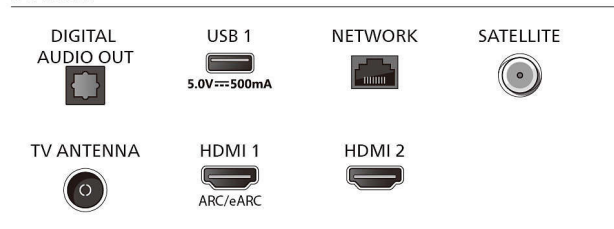

Design

- TV:ns färger: Mattsvart ram
- Stativdesign: Svarta bågstativ

Mått

- Avstånd mellan 2 stativ: 734 mm
- Kompatibel med väggfäste: 200 x 300 mm
- TV utan stativ (B x H x D): 1 231 x 723 x 82 mm
- TV med stativ (B x H x D): 1 231 x 780 x 263 mm
- Förpackning (B x H x D): 1 360 x 840 x 160 mm
- TV:ns vikt utan stativ: 14,2 kg
- TV:ns vikt med stativ: 14,6 kg

Connections

Side

Bottom

Publiceringsdatum
2024-02-29

Version: 2.2.1

EAN: 87 18863 04081 2

© 2024 Koninklijke Philips N.V.
Med ensamrätt.

Specifikationerna kan ändras utan föregående meddelande. Alla varumärken tillhör Koninklijke Philips N.V. eller sina respektive ägare.