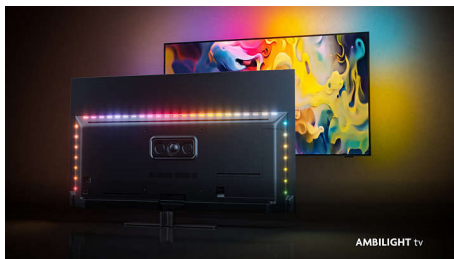

Philips LED
4K Ambilight-TV

139 cm (55 tum) AMBILIGHT-tv

Pixel Precise Ultra HD
Titan OS smart plattform
Dolby Atmos-ljud

55PUS8309

4K Ambilight-TV

Titta inte bara, älska det.

Vill du ha ut mer från din nästa TV? Denna 4K UHD Ambilight-TV ger dig en ultraskarp bild, förstklassigt Dolby Atmos-ljud och Ambilights spänning. Spel blir storslagna, filmer blir ännu större och musik får sin egen ljusshow!

PHILIPS

4K Ambilight-TV

139 cm (55 tum) AMBILIGHT-tv Pixel Precise Ultra HD, Titan OS smart plattform, Dolby Atmos-ljud

55PUS8309/12

Funktioner

Ambilight-TV

Ambilight-TV-modeller är de enda TV-apparaterna med inbyggda LED-lampor på baksidan som reagerar på det du tittar på och omsluter dig med en ljus-halo av färger. Den ändrar allt: TV:n verkar större och du kommer att bli mer uppsluktad av den sport, de filmer och de spel du gillar mest.