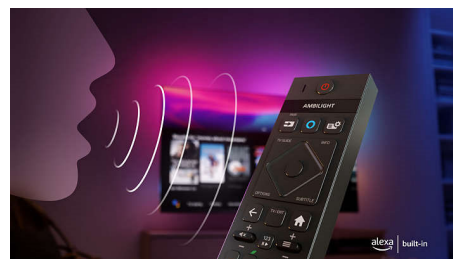

Perfekt för spel

Med HDMI 2.1 får du ut mesta möjliga av konsolen, med snabbt spelande och smidig grafik. VRR stöds och en inställning med låg input lag aktiveras automatiskt när du slår på konsolen. Ambilights spelläge gör att spänningen stiger ännu mer.

AI-röststyrning

Du kan välja röstassistent! Tryck på Alexa-knappen på fjärrkontrollen så kan du använda rösten för att hitta filmer och program, få rekommendationer, styra kompatibla smarta hemenheter och mycket mer. Eller kan du styra TV:n via Googles smarta högtalare.