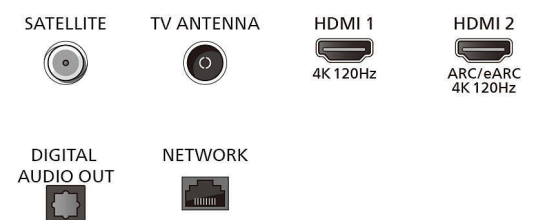

Mottagare/mottagning/sändning

- Digital-TV: DVB-T/T2/T2-HD/C/S/S2
- TV-programguide*: 8-dagars elektronisk

Connections

Side

Bottom

Specifikationer

- programguide
- Text-TV: 1000 sidor hypertext

Smart-TV-funktioner