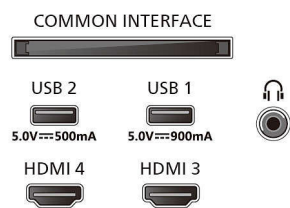

Specifikationer

Ambilight

- Funktioner för Ambilight: Går att anpassa till väggens färg, Vardagsrumsljus-läge, Spelläge, Ambilight Music, Soluppgångsalarm, AmbiSleep, Ambilight FTI Animation, fungerar med Philips trådlösa högtalare för hemmet
- Ambilight-version: Tresidig

Bild/visning

- Diagonal skärmstorlek (tum): 65 tum

- Diagonal skärmstorlek (metrisk): 164 cm
- Teckenfönster: OLED med 4K Ultra HD
- Uppdateringsfrekvens: 120 Hz
- Bildmotor: P5 AI Perfect Picture Engine
- Bildförbättring: Perfect Natural Motion, Micro Dimming Perfect, Dolby Vision, HLG (Hybrid Log Gamma), CalMAN Ready, IMAX enhanced mode, HDR10+ Adaptive, Filmmaker mode

Skärmens ingångsupplösning

- Uppdateringsfrekvens för upplösning: 576p–50 Hz, 640 x 480–60 Hz, 720p–50 Hz, 60 Hz, 1920 x 1080p – 24/25/30/50/ 60/100/120/144 Hz, 2560 x 1440 – 60/120/144 Hz, 3840 x 2160p – 24/25/30/ 50/60/100/120/144 Hz

Mottagare/mottagning/sändning

- Digital-TV: DVB-T/T2/T2-HD/C/S/S2
- TV-programguide*: 8-dagars elektronisk

Connections

Side