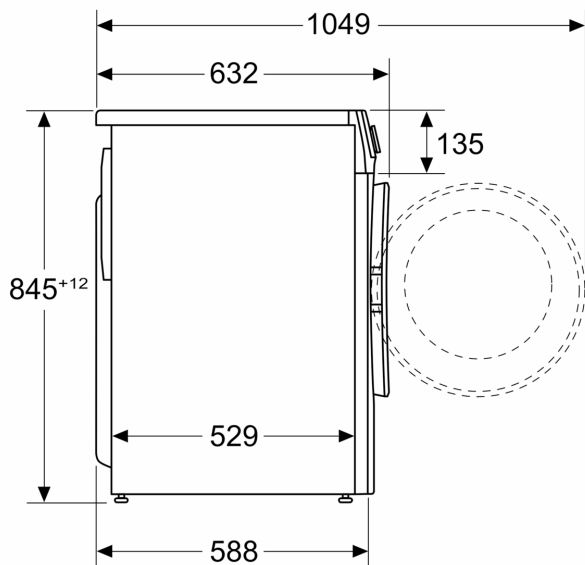

#### Teknisk information

- Kan skjutas under, minst 85 cm bänkhöjd

- Mått (H x B): 84.5 cm x 59.8 cm
- Djup: 58.8 cm

<sup>1</sup> Energiklass på en skala från A till G

<sup>2</sup> Energiförbrukning i kWh per 100 cykler (program Eco 40-60)

## Måttskisser

Mått i mm

Mått i mm