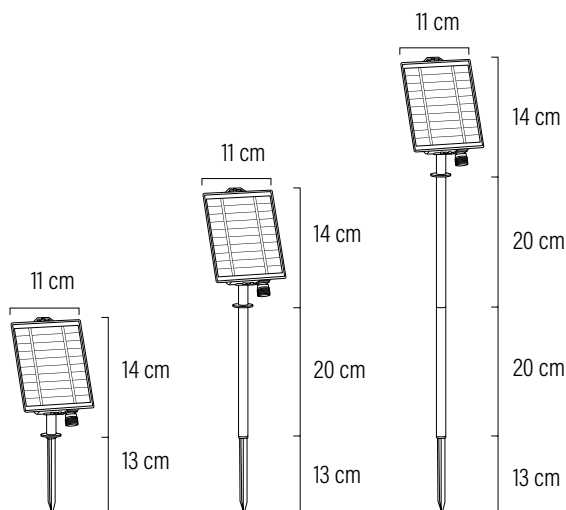

Solpanelen kan ersätta befintlig transformator. Praktiskt där det inte finns kontinuerlig strömförsörjning.

Passar flera av Konstsmides produkter mellan 24V–31V för utomhusbruk och som producerats från år 2017 och framåt.

För optimal prestanda rekommenderar vi att följa anvisat antal LED. Vårt sortiment erbjuder solpaneler för 200, 400 och 600 LED. Att ansluta fler LED-lampor än rekommenderat kommer att minska ljusstyrkan och användningstiden.

Fjärrkontroll med multifunktion. Reglera t ex timer och dimmer med fjärrkontrollen.

Ladda solpanelen innan du använder den. Ladda med medföljande USB-kabel. Obs! Använd endast USB-kabeln inomhus.

Solpanelen levereras med en markspets som kan justeras i 3 höjder. Panelen kan även vinklas så att solens strålar träffar optimalt. Solpanelen är lätt att placera på marken eller hänga på en vägg.