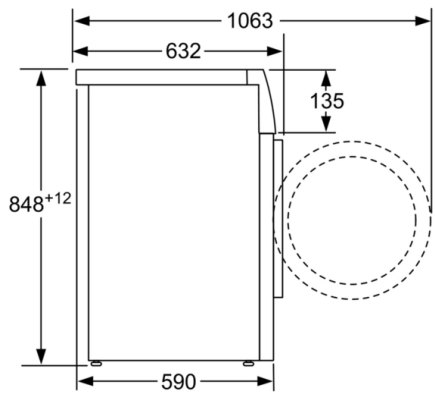

**Serie 2, Tvättmaskin, frontmatad, 7 kg, 1400
v/min
WGE02400SN**

Mått i mm