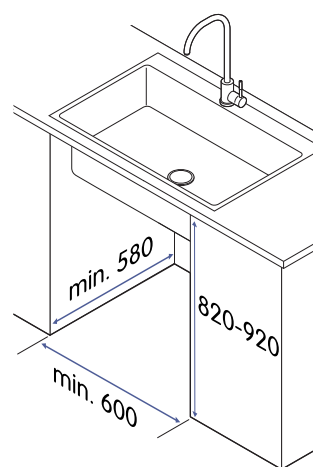

Produktegenskaper

Farge	Rustfritt stål
Installering	Frittstående
Volum	14 plassinnstillinger
Forsinket start	Ja
Halv last-funksjon	Ja
Aquasafe+	Ja
Hurtigoppvask	Ja
LED-lys	Nei
Antall vaskesykluser	8

Tekniske spesifikasjoner

Nettovekt	45 kg
Høyde	818 (+100) mm
Bredde	598 mm
Dybde	570 mm
Lengde på vanninntaksslange	1,4 m
Lengde på vannutløpsslange	1,7 m
Strømtilførsel	220-240 V, 50 Hz
Ledningens lengde, støpseltype	1,6 m, jordet
Nominell strøm	10 A
Nominell effekt	1800-2100 W
Standard vanntrykk	0,03 MPa ~ 1,0 MPa
Nominelt lydnivå	44 dBA
Støyklasse	B
Vannforbruk	9,5 l / sykluser
Strømforbruk	0,747 kWh/ sykluser
Strømforbruk, 100 sykluser	75 kWh
Energieffektivitetsklasse	C
Modellidentifikasjon	CDM5610X

Du finner mer informasjon om produktets energieffektivitet på <https://eprel.ec.europa.eu/>. Bruk modellidentifikasjonen til å finne informasjon.

Mål