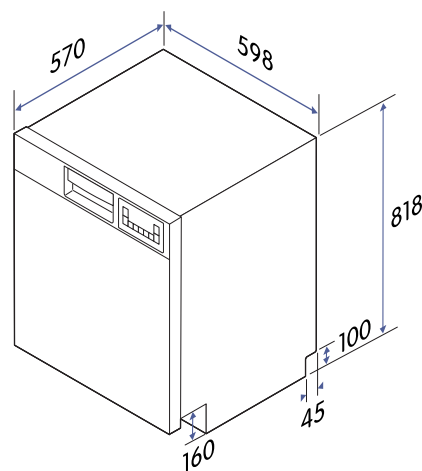

Produktegenskaper

Farge	Rustfritt stål
Installering	Frittstående
Volum	14 plassinnstillinger
Forsinket start	Ja
Halv last-funksjon	Ja
Aquasafe+	Ja
Hurtigoppvask	Ja
LED-lys	Nei
Antall vaskesykluser	8

Tekniske spesifikasjoner

Nettovekt	45 kg
Høyde	818 (+100) mm
Bredde	598 mm
Dybde	570 mm
Lengde på vanninntaksslange	1,4 m
Lengde på vannutløpsslange	1,7 m
Strømtilførsel	220-240 V, 50 Hz
Ledningens lengde, støpseltype	1,6 m, jordet
Nominell strøm	10 A
Nominell effekt	1800-2100 W
Standard vanntrykk	0,03 MPa ~ 1,0 MPa
Nominelt lydnivå	44 dBA
Støyklasse	B
Vannforbruk	9,5 l / sykluser
Strømforbruk	0,747 kWh/ sykluser
Strømforbruk, 100 sykluser	75 kWh
Energieffektivitetsklasse	C
Modellidentifikasjon	CDM5610X

Du finner mer informasjon om produktets energieffektivitet på <https://eprel.ec.europa.eu/>. Bruk modellidentifikasjonen til å finne informasjon.

Mål