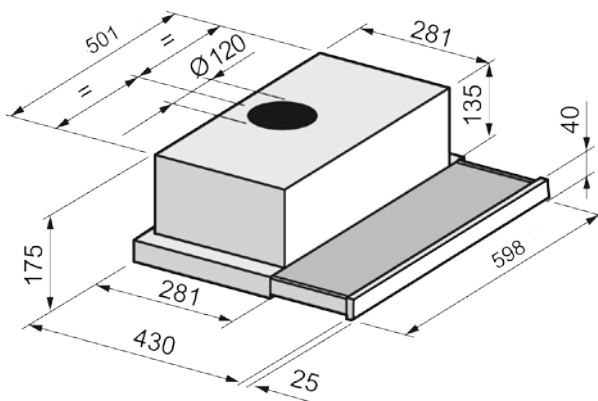

## PRODUKTSPECIFIKATIONER

- ▶ Utdragsfläkt med 3 olika fronter (vit, svart eller rostfri).
- ▶ Utförande: vit (svart och rostfri front bipackade).
- ▶ Bredd: 600 mm.
- ▶ Belysning: 2 x 20 W halogenspotlights.
- ▶ Stålfilter.
- ▶ Hastigheter: 3 st.
- ▶ Classic SL60 levereras med inbyggd motor.
- ▶ Recirkuleringsfilter som tillbehör.

## TEKNISKA DATA

- ▶ Luftmängd: 330 m<sup>3</sup>/h.
  - ▶ Ljudeffekt: 64 dB (A). \*\*
  - ▶ Kanalanslutning: Ø 125 mm.
  - ▶ Motoreffekt: 150 W.
  - ▶ Spänning: 230 V.
- \* Friblåsande enligt IEC 61591  
\*\* Enligt IEC 60704-2-13

## CLASSIC SL60

Bredd	Utförande	EEL Artikelnr.
600	Vit	103678