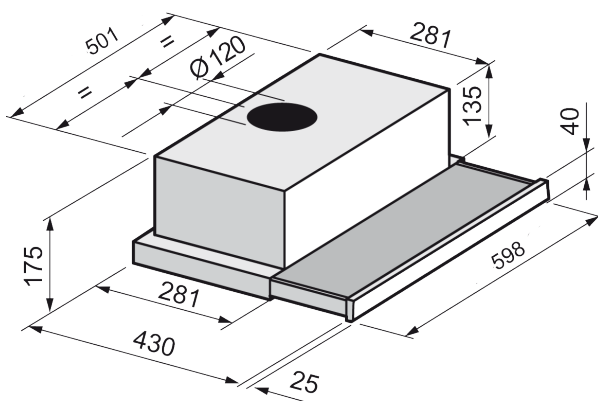

CLASSIC SL60

PRODUKTSPECIFIKATIONER

- ▶ Utdragsfläkt med 3 olika fronter (vit, svart eller rostfri).
- ▶ Utförande: vit (svart och rostfri front bipackade).
- ▶ Bredd: 600 mm.
- ▶ Belysning: 2 x 20 W halogenspotlights.
- ▶ Stålfilter.
- ▶ Hastigheter: 3 st.
- ▶ Classic SL60 levereras med inbyggd motor.
- ▶ Recirkuleringsfilter som tillbehör.

TEKNISKA DATA

- ▶ Luftmängd: 330 m³/h.
 - ▶ Ljudeffekt: 64 dB (A). **
 - ▶ Kanalanslutning: Ø 125 mm.
 - ▶ Motoreffekt: 150 W.
 - ▶ Spänning: 230 V.
- * Friblåsande enligt IEC 61591
** Enligt IEC 60704-2-13

MÅTTSKISS

CLASSIC SL60

Bredd	Utförande	EEL Artikelnr.
600	Vit	103678

TILLBEHÖR TILL CLASSIC SL60

Artikel	EEL Artikelnr.
Slangsats 1,2 meter Ø 127 mm	102440
Kolfilter KF59	103772

THERMEX SCANDINAVIA AB

Importgatan 12 A · S-422 46 Hisings Backa
Tel: 031 - 340 82 00 · Fax: 031 - 26 33 90
www.thermex.se · info@thermex.se